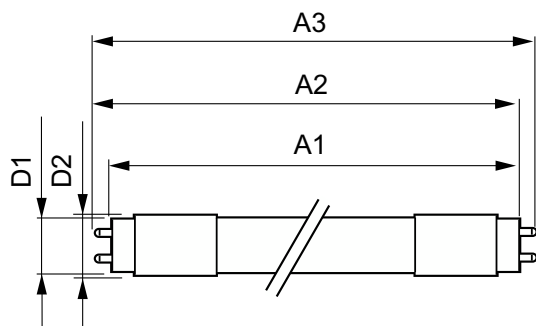

Świelówka CorePro LED Universal T8

Czas rozświetlania do osiągnięcia 60% maksymalnego strumienia światła	0.5 s
Współczynnik mocy (ułamek)	0.9
Napięcie (Nom)	220-240 V
LED alternative to fluorescent lamp power	58 W
Prąd rozruchowy w sieci	9.6
Maks. lampa nr. na MCB B typ 10A - Sieć	80
Maks. lampa nr. na MCB B typ 10A – statecznik EM bez komp. Czapka.	80
Maks. lampa nr. na MCB B typ 10A – statecznik EM z komp. Czapka.	16
Maks. lampa nr. na MCB B typ 16A - Sieć	128
Maks. lampa nr. na MCB B typ 16A – statecznik EM bez komp. Czapka.	128
Maks. lampa nr. na MCB B typ 16A – statecznik EM z komp. Czapka.	25
Kompatybilność balastu	Uniwersalne
Temperatura	
Zakres temperatur otoczenia	Od -20°C do 45°C
Maksymalna temperatura obudowy (Nom)	60 °C
Układy sterowania i ściemnianie	
Z możliwością przyciemniania	Nie
Mechanika i korpus	
Wykończenie żarówki	Matowy

Rysunki techniczne

Materiał żarówki	Szyba
Kształt bańki	T8
Certyfikaty i zastosowania	
Klasa Efektywności Energetycznej	E
Energooszczędny produkt	Tak
Oznaczenia Certyfikatów	Zgodność z normą RoHS TUV Znak CE Certyfikat KEMA Keur
Zużycie energii elektrycznej w kWh/1000 h	23 kWh
Numer Rejestracyjny EPREL	1315791

Dane techniczne produktu

Nazwa produktu na zamówieniu	CorePro LEDtube UN 1500mm HO 23W840 T8
Pełna nazwa produktu	CorePro LEDtube UN 1500mm HO 23W840 T8
Full EOC	871869680174100
Kod zamówienia	80174100
Materiał Nr (12NC)	929001869602
Numerator - Quantity Per Pack	1
EAN/UPC - Produkt/opakowanie	8718696801741
Numerator - Packs per outer box	10
EAN/UPC - Opakowanie	8718696801758

Product	D1	D2	A1	A2	A3
CorePro LEDtube UN 1500mm HO 23W840 T8	27,9 mm	28 mm	1500 mm	1505,9 mm	1514,2 mm