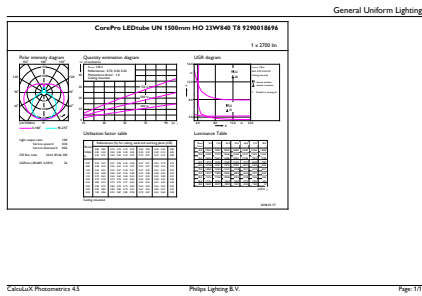

Światłówka CorePro LED Universal T8

Dane fotometryczne

General uniform lighting - CorePro LEDtube UN 1500mm HO 23W840 T8