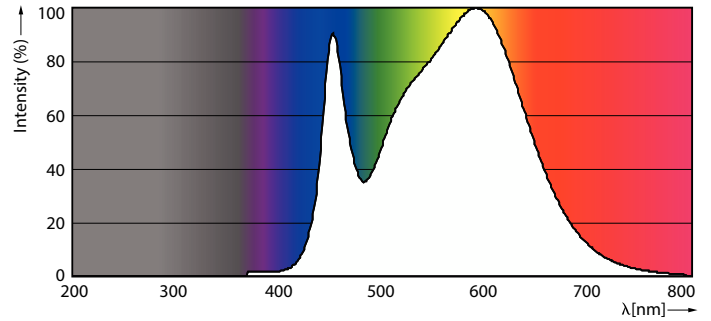

Światłówka CorePro LED Universal T8

Dane fotometryczne

Spectral Power Distribution Colour - CorePro LEDtube UN 1500mm HO 23W840 T8