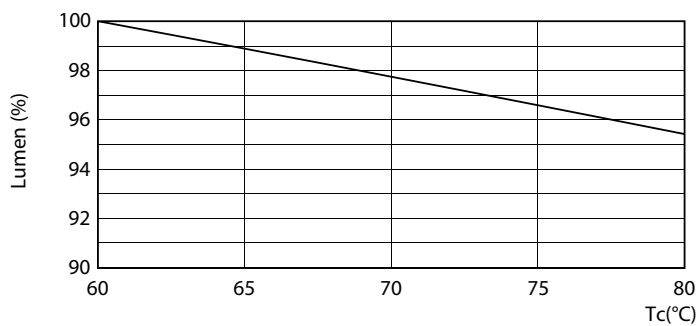

Okres eksploatacji

Lumen Maintenance Diagram - CorePro LEDtube UN 1500mm HO 23W840 T8