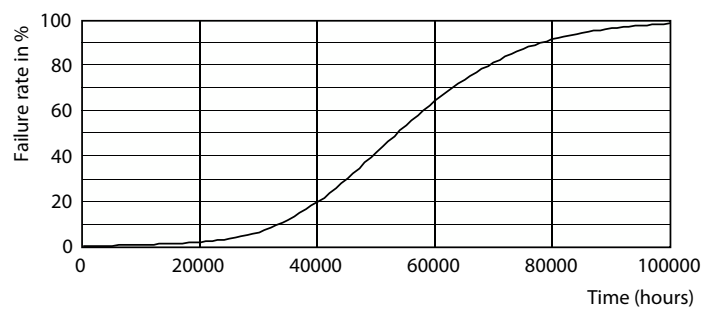

Spectral Power Distribution Colour - CorePro LEDtube UN 1500mm HO 23W840 T8

Light Distribution Diagram

Okres eksploatacji

Lumen Maintenance Diagram - CorePro LEDtube UN 1500mm HO 23W840 T8

Life Expectancy Diagram - CorePro LEDtube UN 1500mm HO 23W840 T8