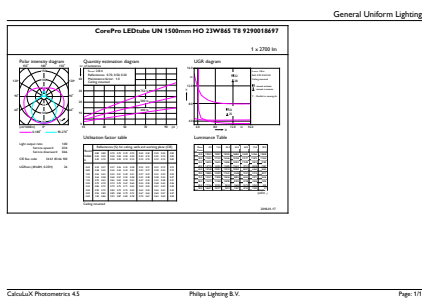

CorePro LED-rør Universal T8

T-lagring (min.)	-40 °C
T-kappe, maks. (nom.)	65 °C
Lysstyringssystemer og dæmpning	
Dæmpbar	Nej
Mekanik og armaturhus	
Produktlængde	1500 mm
Godkendelse og anvendelsesområde	
Energimærket (EEL)	A+
Energibesparende produkt	Yes
Godkendelser	TUV CE mærkning RoHS compliance KEMA Keur certificate
Energiforbrug kWh/1000 t.	23 kWh

Produktdata

Fuldstændig produktkode	871869680176500
Ordreproduktnavn	CorePro LEDtube UN 1500mm HO 23W865 T8
EAN/UPC – produkt	8718696801765
Ordrekode	80176500
Lokal ordrekode	2057809317
Tæller – antal pr. pakke	1
Tæller – antal pakker pr. kasse (udvendig emballage)	10
SAP-materiale	929001869702
Nettovægt (stykke)	0,450 kg

Målskitse

TLED 1500mm UNV24W-54W 3100lm 6500K

Product	D1	D2	A1	A2	A3
CorePro LEDtube UN 1500mm HO 23W865 T8	27,9 mm	28 mm	1500 mm	1505,9 mm	1514,2 mm

Fotometriske data

23W G13 865 6500K

18W G13 830 3000K

CorePro LED-rør Universal T8

Fotometriske data

18W G13

Levetid

18W G13

18W G13

18W G13

18W G13

CorePro LED-rør Universal T8