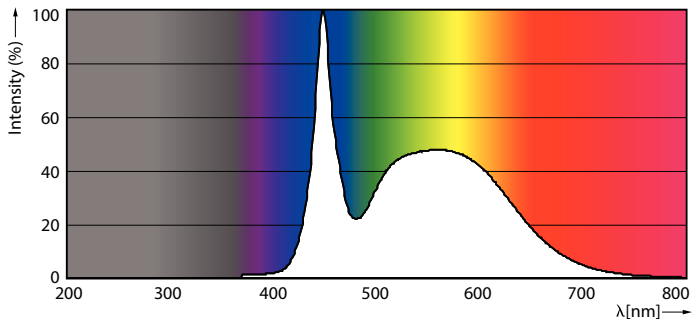

CorePro LED-rør Universal T8

Fotometriske data