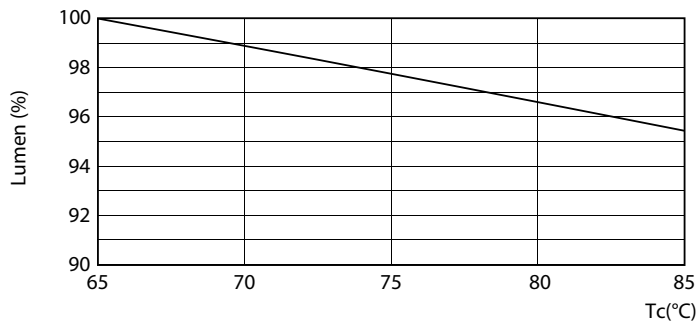

Produkt data

Generelle oplysninger		Farvegengivelsesindeks (nom.)	
Sokkel	G13 [Medium Bi-Pin Fluorescent]		80
RoHS-mærke	RoHS mark	LLMF ved den nominelle levetids udløb (nom.)	70 %
Primært anvendelsesområde	Industrial	Drift og el	
Nominel levetid (nom.)	30000 h	Indgangsfrekvens	50 til 60 Hz
Interval mellem tænd/sluk	50000X	Power (Rated) (Nom)	23 W
B50L70	30000 h	Lyskildens strømstyrke (nom.)	130 mA
Lysteknisk		Opstarttid (nom.)	0,5 s
Farvekode	865 [CCT af 6500K]	Opvarmningstid til 60 % lysudbytte (nom.)	0,5 s
Spredningsvinkel (nom.)	240 °	Effektfaktor (nom.)	0,97
Lysstrøm (nom.)	2700 lm	Spænding (nom.)	220-240 V
Lysstrøm (nominel) (nom.)	2700 lm	Temperatur	
Nominel spredningsvinkel	240 °	T-omgivelsestemperatur (maks.)	45 °C
Korreleret farvetemperatur (nom.)	6500 K	T-omgivelsestemperatur (min.)	-20 °C
Farveensartethed	<6	T-lagring (maks.)	65 °C

Fotometriske data

18W G13

Levetid

18W G13

18W G13

18W G13

18W G13

CorePro LED-rør Universal T8