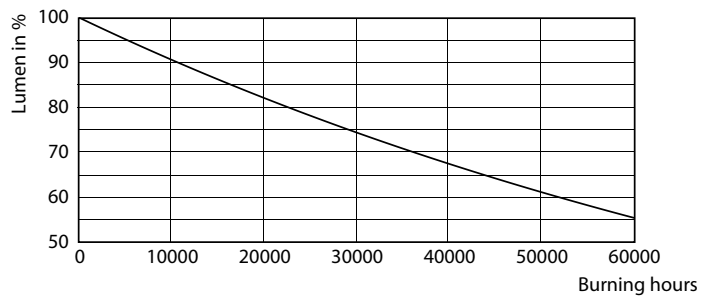

CorePro LED-rør Universal T8

Levetid

18W G13