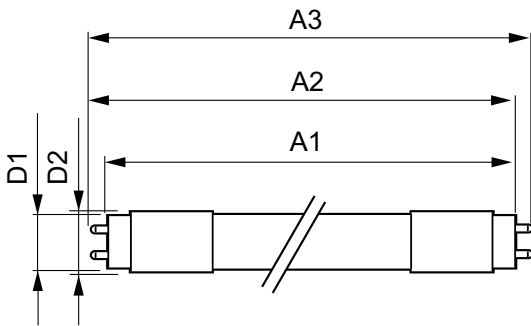

CorePro LED-rør Universal T8

T-lagring (min.)	-40 °C
T-kappe, maks. (nom.)	65 °C
Lysstyringssystemer og dæmpning	
Dæmpbar	Nej
Mekanik og armaturhus	
Produktlængde	1500 mm
Godkendelse og anvendelsesområde	
Energimærket (EEL)	A+
Energibesparende produkt	Yes
Godkendelser	TUV CE mærkning RoHS compliance KEMA Keur certificate
Energiforbrug kWh/1000 t.	23 kWh

Produktdata

Fuldstændig produktkode	871869680176500
Ordreproduktnavn	CorePro LEDtube UN 1500mm HO 23W865 T8
EAN/UPC – produkt	8718696801765
Ordrekode	80176500
Lokal ordrekode	2057809317
Tæller – antal pr. pakke	1
Tæller – antal pakker pr. kasse (udvendig emballage)	10
SAP-materiale	929001869702
Nettovægt (stykke)	0,450 kg

Målskitse