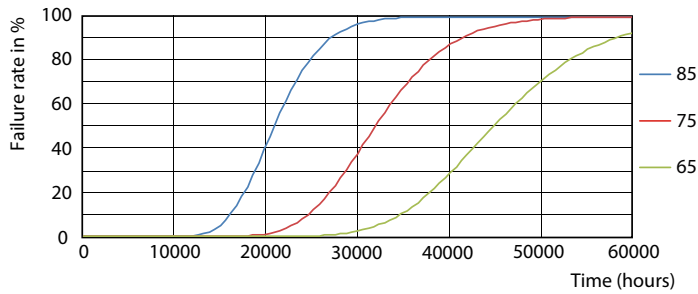

Levetid

18W G13