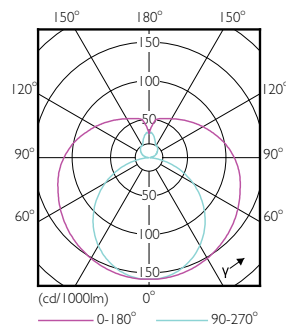

Målskitse

TLED 1500mm UNV24W-54W 3100lm 6500K

Product	D1	D2	A1	A2	A3
CorePro LEDtube UN 1500mm HO 23W865 T8	27,9 mm	28 mm	1500 mm	1505,9 mm	1514,2 mm

Fotometriske data

23W G13 865 6500K

18W G13 830 3000K

CorePro LED-rør Universal T8

Fotometriske data

18W G13

Levetid

18W G13

18W G13

18W G13

18W G13

CorePro LED-rør Universal T8