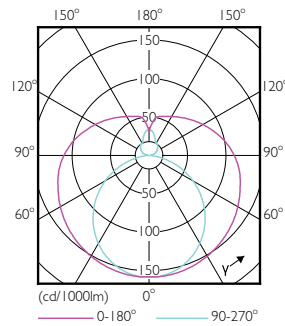

## Dimensional drawing

TLED 1500mm UNV24W-54W 3100lm 6500K

Product	D1	D2	A1	A2	A3
CorePro LEDtube UN 1500mm HO 23W865 T8	27.9 mm	28 mm	1500 mm	1505.9 mm	1514.2 mm

## Photometric data

CelaLux Prosimetrics 4.5 Philips Lighting B.V. Page 1/7

23W G13 865 6500K

18W G13 830 3000K

## Photometric data

18W G13