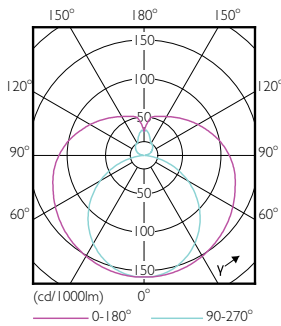

Dimensional drawing

TLED 1500mm UNV24W-54W 3100lm 6500K

Product	D1	D2	A1	A2	A3
CorePro LEDtube UN 1500mm HO 23W865 T8	27.9 mm	28 mm	1500 mm	1505.9 mm	1514.2 mm

Photometric data

Celux Proometrics 4.5 Philips Lighting B.V. Page 1/7

23W G13 865 6500K

18W G13 830 3000K

CorePro LED tube Universal T8

Photometric data

18W G13

Lifetime

18W G13

18W G13