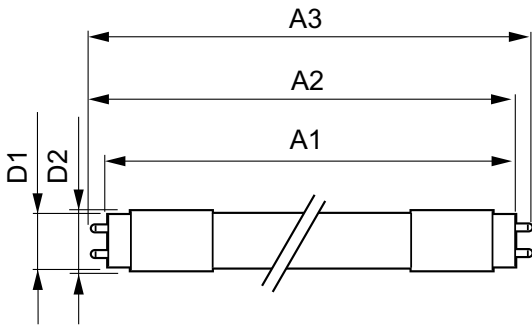

CorePro LED-lysrør Universal T8

Maksimal temperatur for innfatningen (nom.)	65 °C
Kontroller og dimming	
Kan dimmes	No
Mekanisk og innfatning	
Produktlengde	1500 mm
Godkjenning og bruk	
Energieffektivitetsmerke (EEL)	A+
Energisparingsprodukt	Yes
Godkjenningsmerker	CE merke RoHS compliance KEMA Keur certificate
Energiforbruk kWh/1000 t	23 kWh

Produktdata	
Fullstendig produktkode	871869680176500
Produktnavn for bestilling	CorePro LEDtube UN 1500mm HO 23W865 T8
EAN/UPC – produkt	8718696801765
Bestillingskode	80176500
Teller – antall per pakke	1
Teller – pakker per utvendige boks	10
Materiale nr. (12NC)	929001869702
Nettovekt (stykk)	0,450 kg

Målskisse

TLED 1500mm UNV24W-54W 3100lm 6500K