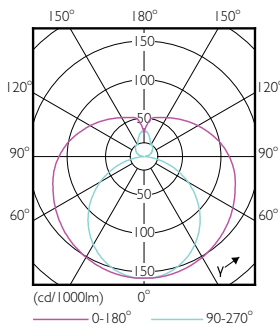

CalcXp Prosimmer 4.5 Philips Lighting B.V. Page 1/1

23W G13 865 6500K

18W G13 830 3000K