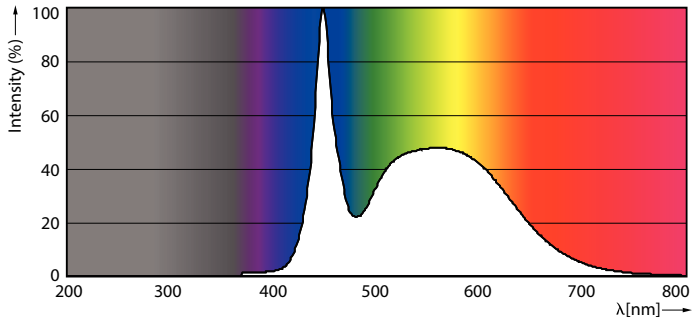

CorePro LED-lysrør Universal T8

Fotometriske data