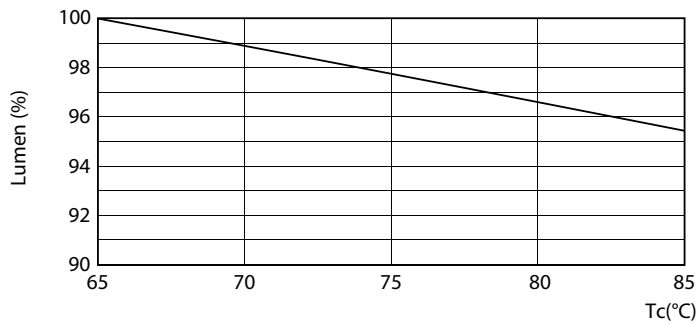

23W G13 865 6500K

18W G13 830 3000K

CorePro LED-lysrør Universal T8

Fotometriske data

18W G13

Levetid

18W G13

18W G13