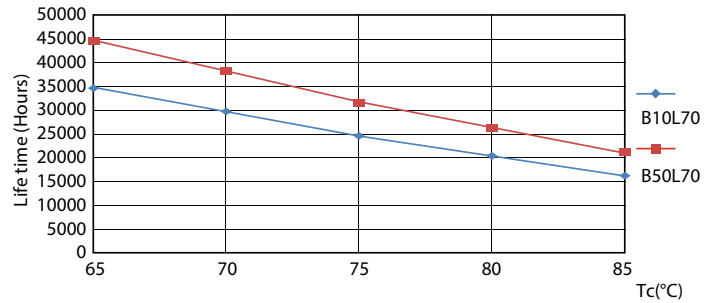

23W G13 865 6500K

18W G13 830 3000K

CorePro LED-lysrør Universal T8

Fotometriske data

18W G13

Levetid

18W G13

18W G13