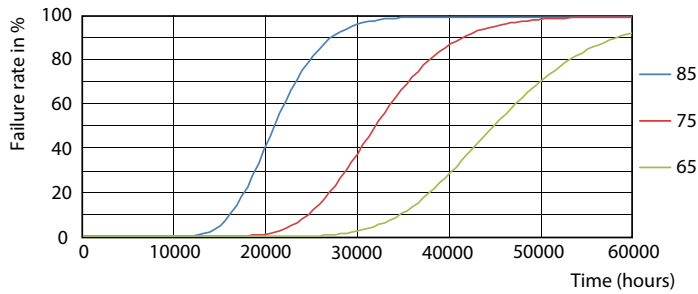

23W G13 865 6500K

18W G13 830 3000K

CorePro LED-lysrør Universal T8

Fotometriske data

18W G13

Levetid

18W G13

18W G13