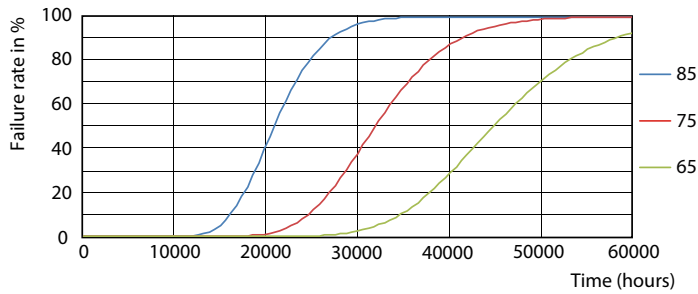

Срок службы

18W G13