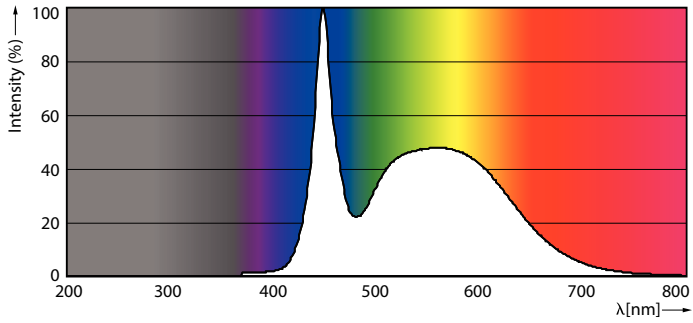

CorePro LED tube Universal T8

Фотометрические данные