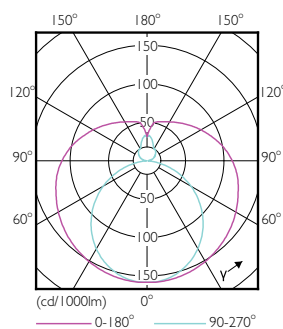

## Чертеж размеров

TLED 1500mm UNV24W-54W 3100lm 6500K

Product	D1	D2	A1	A2	A3
CorePro LEDtube UN 1500mm HO 23W865 T8	27,9 mm	28 mm	1500 mm	1505,9 mm	1514,2 mm

## Фотометрические данные

23W G13 865 6500K

18W G13 830 3000K