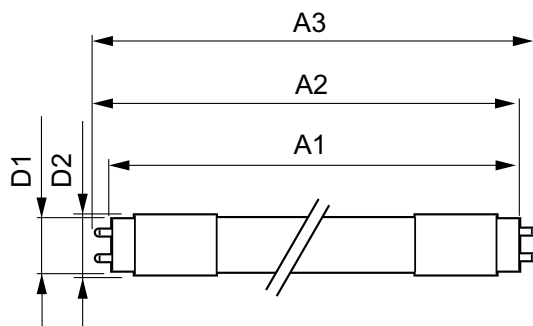

CorePro LED tube Universal T8

Напряжение (ном.)	220-240 V
Температура	
Т окружающей среды (макс.)	45 °C
Температура окружающей среды (мин.)	-20 °C
Температура хранения (макс.)	65 °C
Температура хранения (мин.)	-40 °C
Температура корпуса максимальная (ном.)	65 °C
Системы управления и регулировка яркости света	
Возможность изменения яркости света	No
Механические компоненты и корпус	
Длина продукта	1500 mm
Соответствие требованиям и область применения	
Энергосберегающий продукт	Yes

Знаки утверждения	CE marking RoHS compliance KEMA Keur certificate
Энергопотребление кВт-час/1000 ч	23 kWh
Данные об изделии	
Полный код продукта	871869680176500
Название продукта для заказа	CorePro LEDtube UN 1500mm HO 23W865 T8
EAN/UPC — продукт	8718696801765
Код заказа	929001869702
Нумератор — количество на упаковку	1
Нумератор — упаковок на внешний короб	10
Материал № (12NC)	929001869702
Вес нетто (шт.)	0,450 kg

Чертеж размеров

TLED 1500mm UNV24W-54W 3100lm 6500K