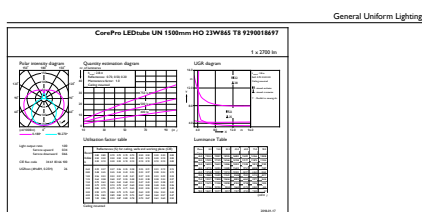

Фотометрические данные

23W G13 865 6500K