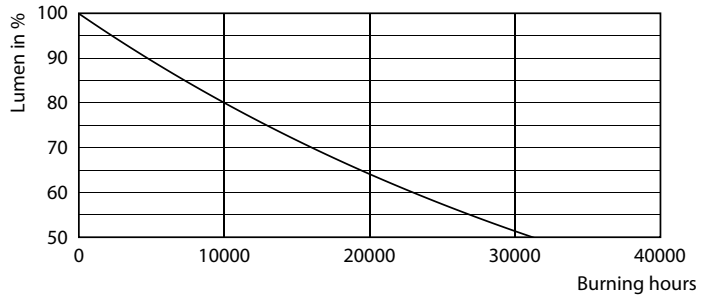

Koristeelliset LEDbulbs-lamput

Käyttöikä

LEDbulb Class-giant 40W E27 G200 Gold DIM