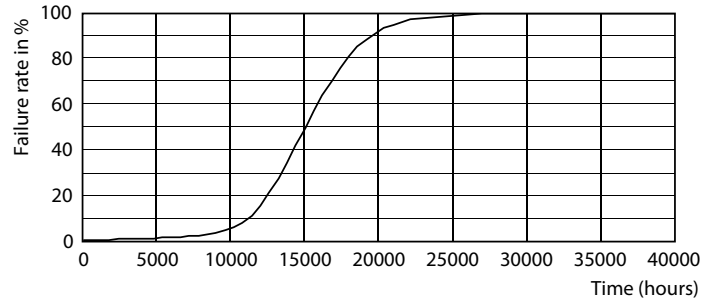

LEDbulb Class-giant 40W E27 G200 Gold DIM