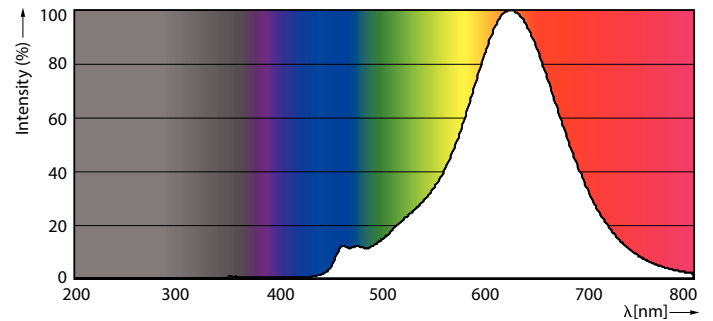

LEDbulb Class-giant 40W E27 T65 Gold DIM