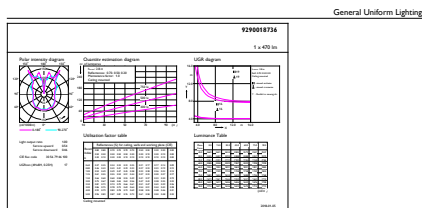

LEDbulb Class-giant 40W E27 T65 Gold DIM