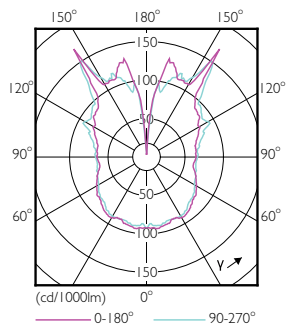

Valonjakotiedot

LEDbulb Class-giant 40W E27 G200 Gold DIM