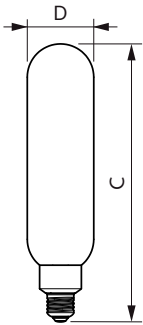

Koristeelliset LEDbulbs-lamput

Energiankulutus kWh/1000 h	7 kWh
Tuotetiedot	
Koko tuotekoodi	871869680351600
Tilaustuotteen nimi	LED classic-giant 40W E27 T65 GOLD DIM
EAN/UPC – tuote	8718696803516

Tilauskoodi	80351600
Osoittaja – määrä/pakkaus	1
Osoittaja – pakkauksia ulommassa laatikossa	2
Materiaalinumero (12NC)	929001873601
Nettopaino (kappale)	0,196 kg

Mittapiirros

Bulb T65 230V 7.5-40W 470lm 2000K E27 D

Product	D	C
LED classic-giant 40W E27 T65 GOLD DIM	65 mm	273 mm