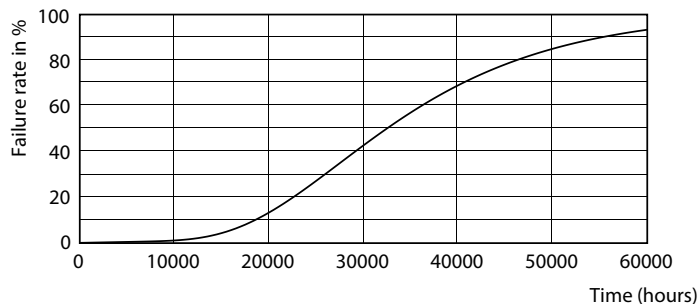

CorePro LEDtube EM/Mains

Διάρκεια ζωής

18W G13