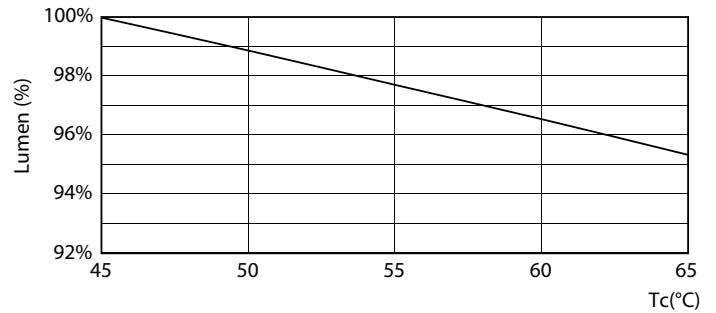

18W G13 865 6500K

18W G13 865 6500K

CorePro LEDtube EM/Mains

Φωτομετρικά δεδομένα

18W G13

Διάρκεια ζωής

18W G13

18W G13