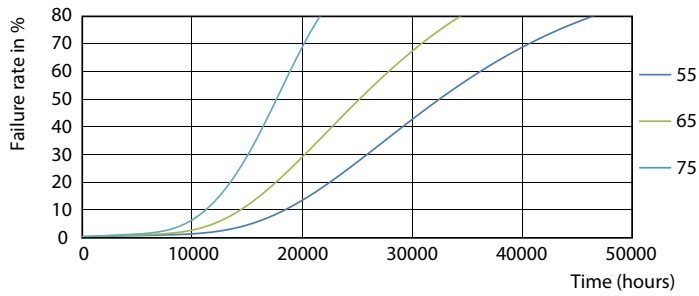

18W G13 865 6500K

18W G13 865 6500K

CorePro LEDtube EM/Mains

Φωτομετρικά δεδομένα

18W G13

Διάρκεια ζωής

18W G13

18W G13