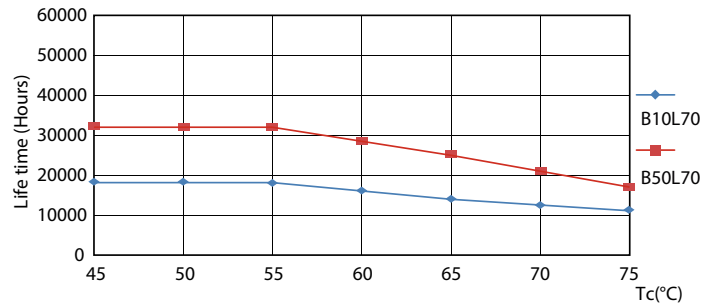

CorePro LEDtube EM/Mains

Φωτομετρικά δεδομένα

18W G13

Διάρκεια ζωής

18W G13

18W G13

18W G13

18W G13