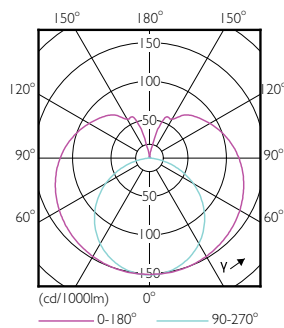

Προειδοποίηση & ασφάλεια

· -

Σχεδιάγραμμα διαστάσεων

TLED 1200mm 18W-36W 2000lm 240D 6500K

Product	D1	D2	A1	A2	A3
CorePro LEDtube 1200mm HO 18W 865 T8	25,7 mm	28 mm	1198 mm	1205 mm	1212 mm

Φωτομετρικά δεδομένα

18W G13 865 6500K

18W G13 865 6500K

CorePro LEDtube EM/Mains

Φωτομετρικά δεδομένα

18W G13

Διάρκεια ζωής

18W G13

18W G13