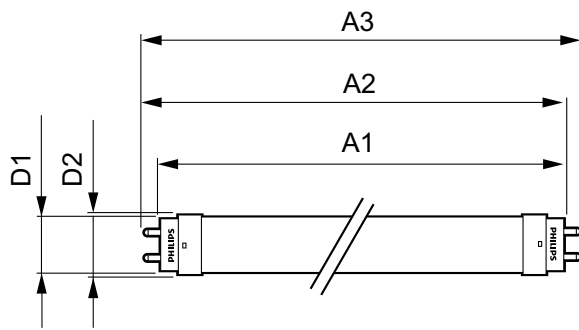

Προειδοποίηση & ασφάλεια

· -

Σχεδιάγραμμα διαστάσεων

TLED 1200mm 18W-36W 2000lm 240D 6500K

Product	D1	D2	A1	A2	A3
CorePro LEDtube 1200mm HO 18W 865 T8	25,7 mm	28 mm	1198 mm	1205 mm	1212 mm

Φωτομετρικά δεδομένα