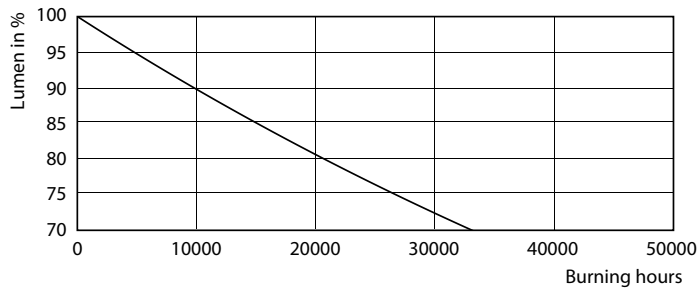

18W G13 865 6500K

18W G13 865 6500K

CorePro LEDtube EM/Mains

Φωτομετρικά δεδομένα

18W G13

Διάρκεια ζωής

18W G13

18W G13