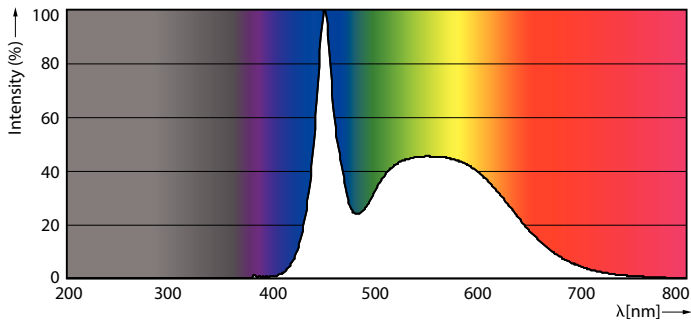

18W G13 865 6500K

18W G13 865 6500K

CorePro LEDtube EM/Mains

Φωτομετρικά δεδομένα

18W G13

Διάρκεια ζωής

18W G13

18W G13