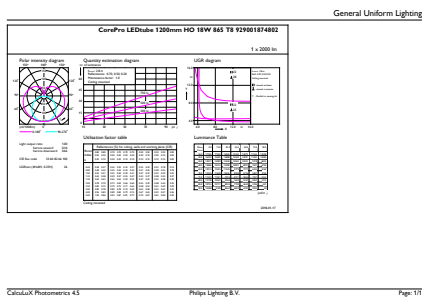

Συστήματα ελέγχου και ρύθμιση της έντασης	
Δυνατότητα ρύθμισης της έντασης φωτισμού	Όχι

Μηχανικά εξαρτήματα και περίβλημα	
Μήκος προϊόντος	1200 mm

Έγκριση και εφαρμογή	
Ετικέτα Ενεργειακής Απόδοσης (EEL)	A+

Προειδοποίηση & ασφάλεια

· -

Σχεδιάγραμμα διαστάσεων

TLED 1200mm 18W-36W 2000lm 240D 6500K

Product	D1	D2	A1	A2	A3
CorePro LEDtube 1200mm HO 18W 865 T8	25,7 mm	28 mm	1198 mm	1205 mm	1212 mm

Φωτομετρικά δεδομένα