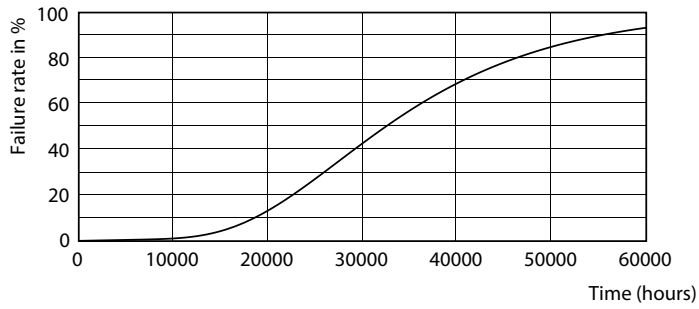

18W G13

18W G13

18W G13

18W G13

CorePro LEDtube EM/Mains T8

Lifetime

18W G13