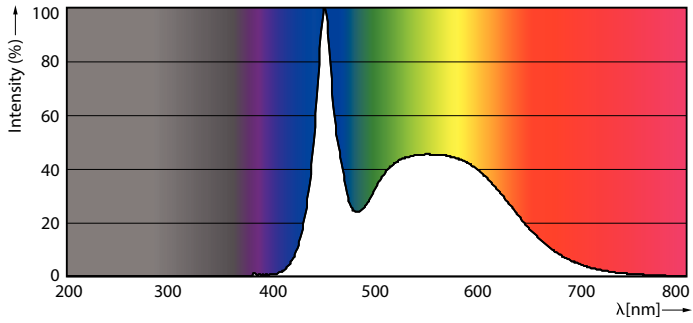

Product	D1	D2	A1	A2	A3
CorePro LEDtube 1200mm HO 18W 865 T8	25.7 mm	28 mm	1198 mm	1205 mm	1212 mm

Photometric data

18W G13 865 6500K

18W G13 865 6500K

CorePro LEDtube EM/Mains T8

Photometric data

18W G13

Lifetime