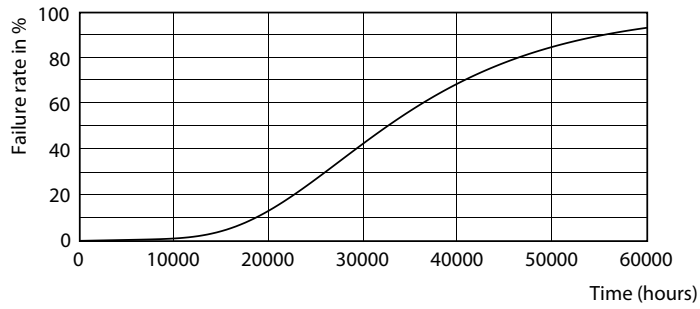

CorePro LEDtube EM/Mains

Lifetime

18W G13