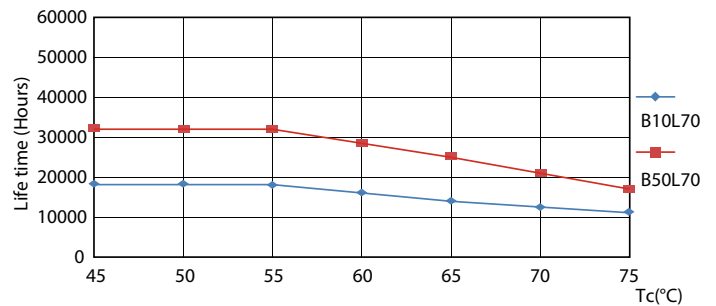

CorePro LEDtube EM/Mains

Photometric data

18W G13

Lifetime

18W G13

18W G13

18W G13

18W G13