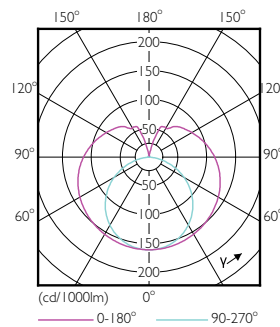

Dimensional drawing

TLED 1200mm 18W-36W 2000lm 240D 4000K

Product	D1	D2	A1	A2	A3
CorePro LEDtube 1200mm HO 18W 840 T8	25.7 mm	28 mm	1198 mm	1205 mm	1212 mm

Photometric data

18W G13 840 4000K

18W G13 840 4000K

CorePro LEDtube EM/Mains

Photometric data

18W G13

Lifetime

18W G13

18W G13

18W G13

18W G13