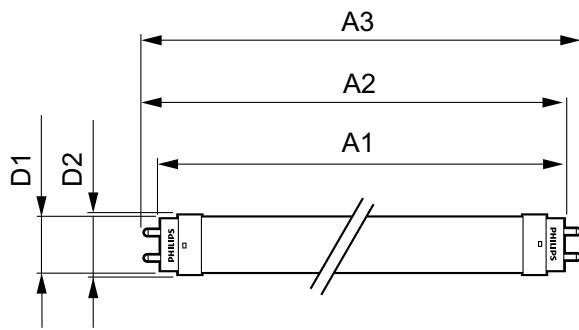

CorePro LEDtube EM/Mains

Προϊόν εξοικονόμησης ενέργειας	Yes
Διαπιστεύσεις	Σήμανση CE RoHS compliance KEMA Keur certificate
Κατανάλωση ενέργειας kWh/1000 ώρες	24 kWh
Στοιχεία προϊόντος	
Πλήρης κωδικός προϊόντος	871869680615900
Όνομα παραγγελίας προϊόντος	CorePro LEDtube 1500mm HO 24W 865 T8

EAN/UPC	8718696806159
Κωδικός παραγγελίας	80615900
Local Code	LEDTH241586
Αριθμητής - Ποσότητα ανά συσκευασία	1
Αριθμητής - Πακέτα ανά εξωτερικό κουτί	10
Αρ. υλικού (12NC)	929001875002
Καθαρό βάρος (τεμάχιο)	0,270 kg

Προειδοποίηση & ασφάλεια

· -

Σχεδιάγραμμα διαστάσεων