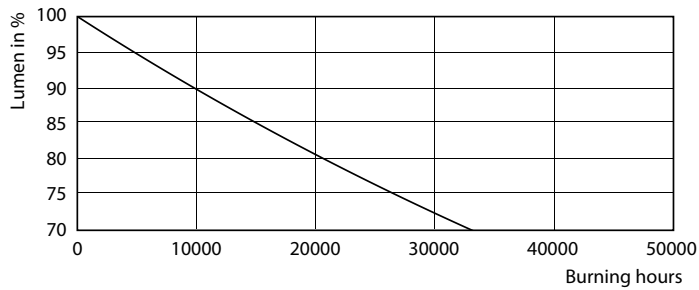

Διάρκεια ζωής

18W G13