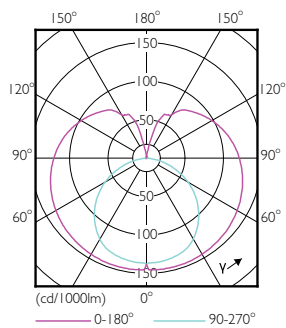

Φωτομετρικά δεδομένα

24W G13 865 6500K