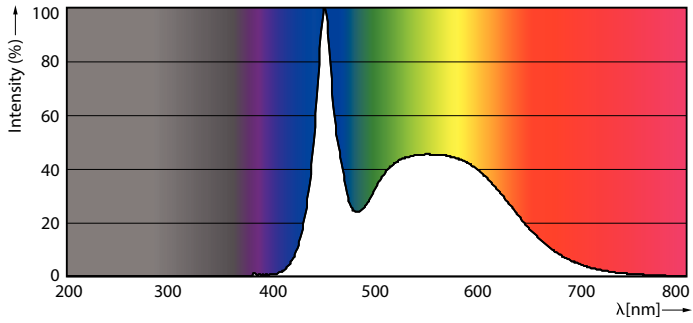

CorePro LEDtube EM/Mains

Φωτομετρικά δεδομένα