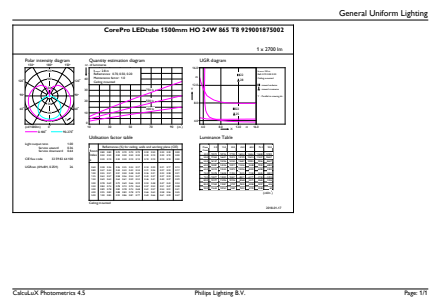

24W G13 865 6500K