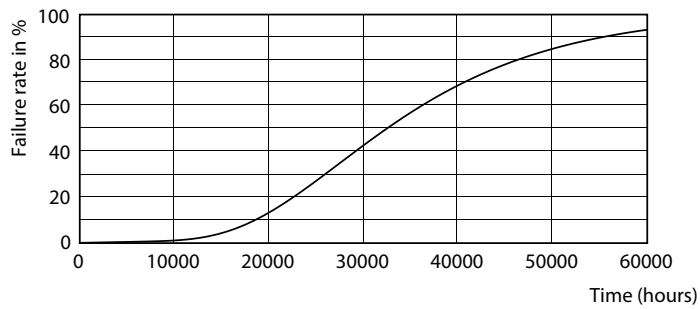

18W G13

18W G13

24W G13

CorePro LEDtube EM/Mains

Lifetime

18W G13