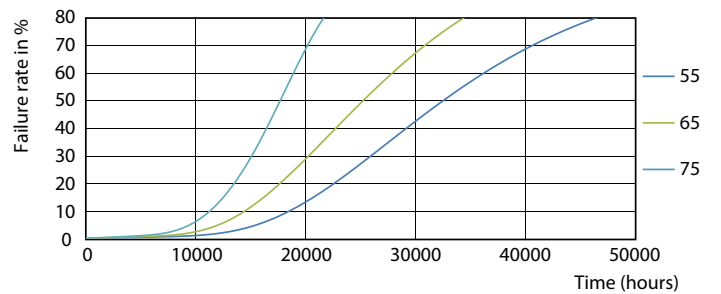

Photometric data

24W G13 840 4000K

24W G13 840 4000K

CorePro LEDtube EM/Mains

Photometric data

18W G13

Lifetime

18W G13