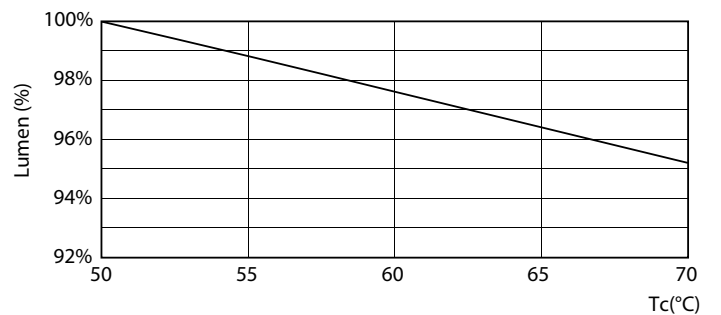

18W G13

24W G13