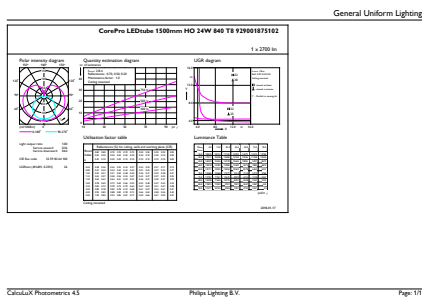

Warnings and Safety

• -

Dimensional drawing

TLED 1500mm 24W-58W 2700lm 240D 4000K

| Product | D1 | D2 | A1 | A2 | A3 |
|--------------------------------------|---------|-------|---------|-----------|-----------|
| CorePro LEDtube 1500mm HO 24W 840 T8 | 25.7 mm | 28 mm | 1500 mm | 1507.1 mm | 1514.2 mm |

Photometric data

24W G13 840 4000K

24W G13 840 4000K

CorePro LEDtube EM/Mains

Photometric data

18W G13

Lifetime

18W G13