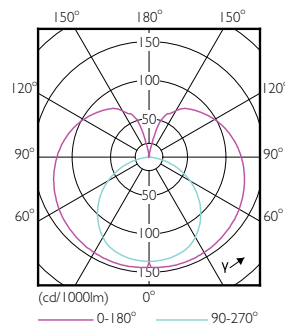

Warnings and Safety

• -

Dimensional drawing

TLED 1500mm 24W-58W 2700lm 240D 4000K

| Product | D1 | D2 | A1 | A2 | A3 |
|--------------------------------------|---------|-------|---------|-----------|-----------|
| CorePro LEDtube 1500mm HO 24W 840 T8 | 25.7 mm | 28 mm | 1500 mm | 1507.1 mm | 1514.2 mm |

Photometric data

24W G13 840 4000K

24W G13 840 4000K

CorePro LEDtube EM/Mains

Photometric data

18W G13

Lifetime

18W G13