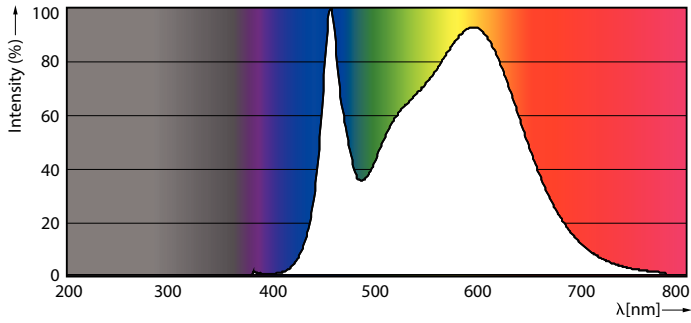

Product	D1	D2	A1	A2	A3
CorePro LEDtube 1500mm HO 24W 840 T8	25.7 mm	28 mm	1500 mm	1507.1 mm	1514.2 mm

Photometric data

24W G13 840 4000K

24W G13 840 4000K

CorePro LEDtube EM/Mains T8

Photometric data

18W G13