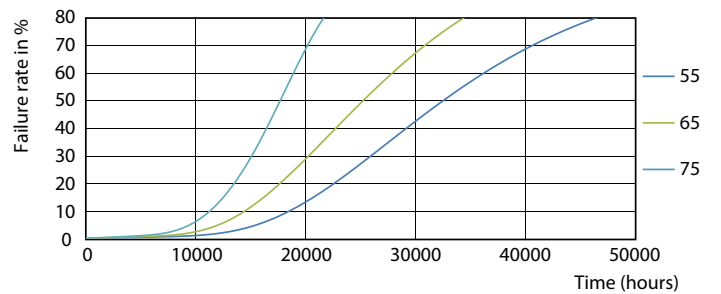

CorePro LEDtube EM/Mains T8

Photometric data

18W G13

Lifetime

18W G13

18W G13

18W G13

24W G13