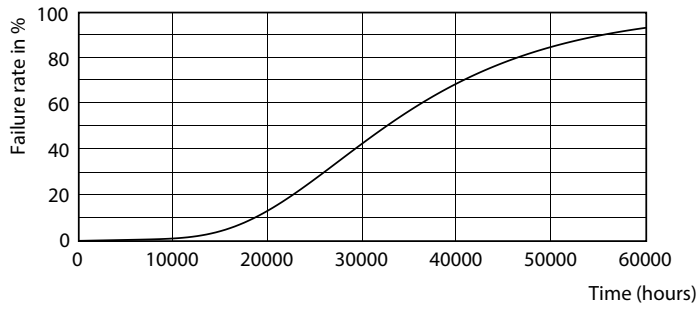

Lifetime

18W G13

18W G13

18W G13

24W G13

CorePro LEDtube EM/Mains T8

Lifetime

18W G13