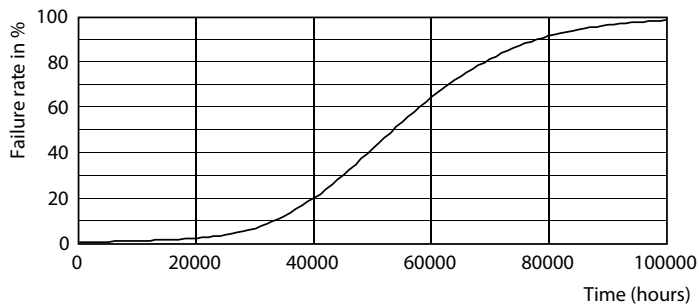

Lifetime

LEDtube PRO 12W G13 830 24D ND