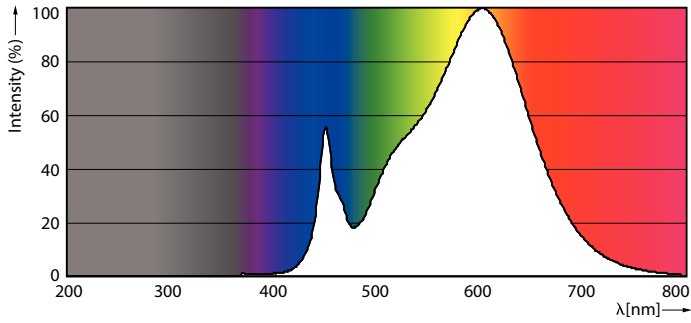

MasterClass LEDtube Mains T8

Photometric data

LEDtube PRO 12W G13 830 24D ND