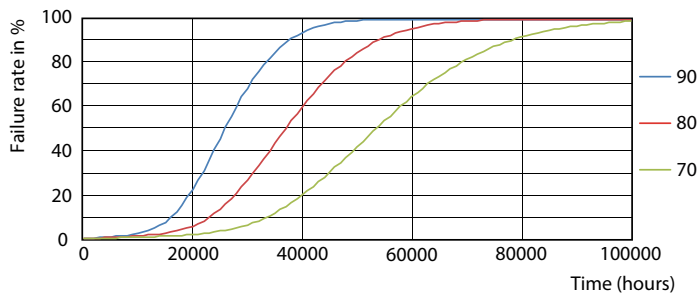

LEDtube PRO 12W G13 830 24D ND