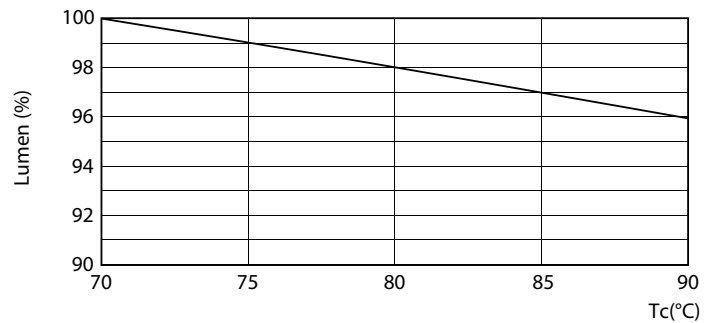

## Lifetime

LEDtube PRO 12W G13 830 24D ND

LEDtube PRO 12W G13 830 24D ND

LEDtube PRO 12W G13 830 24D ND

LEDtube PRO 12W G13 830 24D ND