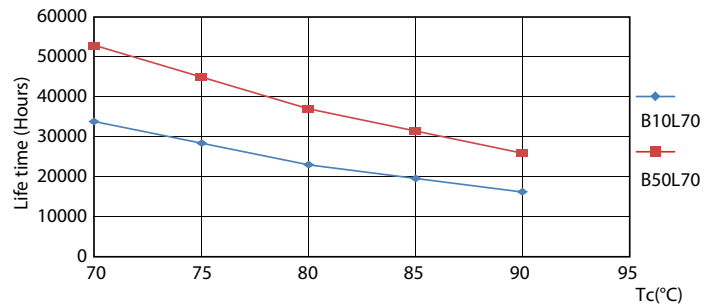

LEDtube PRO 12W G13 830 24D ND