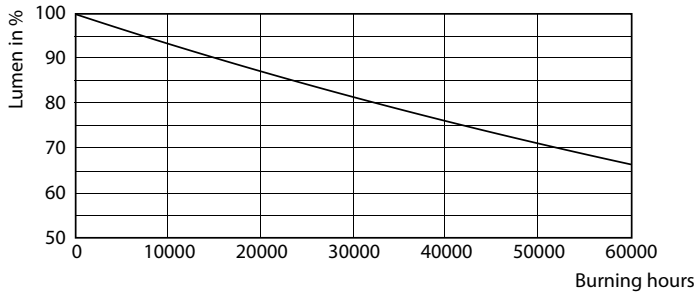

MasterClass LEDtube Mains T8

Lifetime

LEDtube PRO 12W G13 830 24D ND

LEDtube PRO 12W G13 830 24D ND

LEDtube PRO 12W G13 830 24D ND

LEDtube PRO 12W G13 830 24D ND

LEDtube PRO 12W G13 830 24D ND

MasterClass LEDtube Mains T8