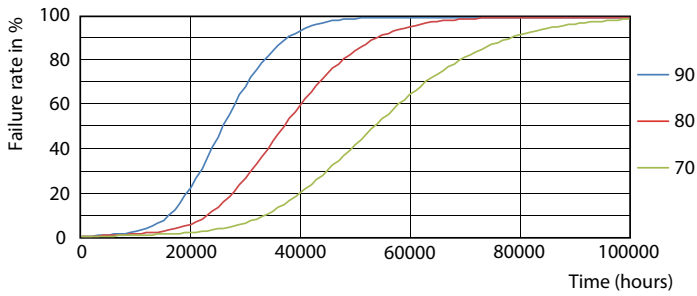

MasterClass LEDtube Mains T8

Lifetime

LEDtube PRO 12W G13 830 24D ND

LEDtube PRO 12W G13 830 24D ND

LEDtube PRO 12W G13 830 24D ND

LEDtube PRO 12W G13 830 24D ND

LEDtube PRO 12W G13 830 24D ND

MasterClass LEDtube Mains T8