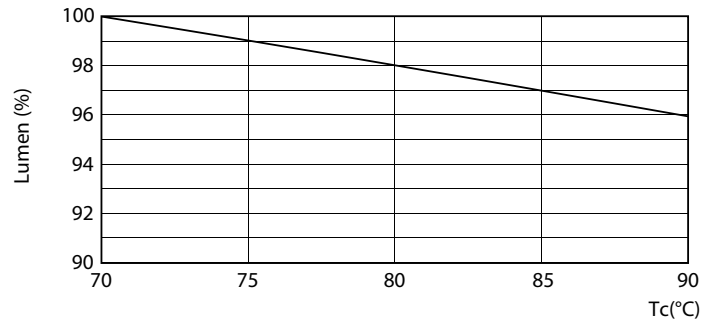

MasterClass LEDtube Mains T8

Lifetime

LEDtube PRO 12W G13 830 24D ND

LEDtube PRO 12W G13 830 24D ND

LEDtube PRO 12W G13 830 24D ND

LEDtube PRO 12W G13 830 24D ND

LEDtube PRO 12W G13 830 24D ND

MasterClass LEDtube Mains T8