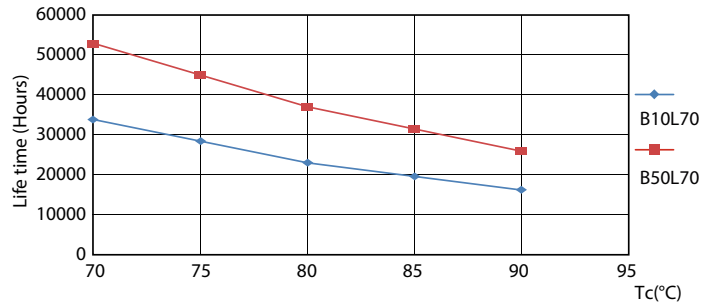

LEDtube PRO 12W G13 830 24D ND