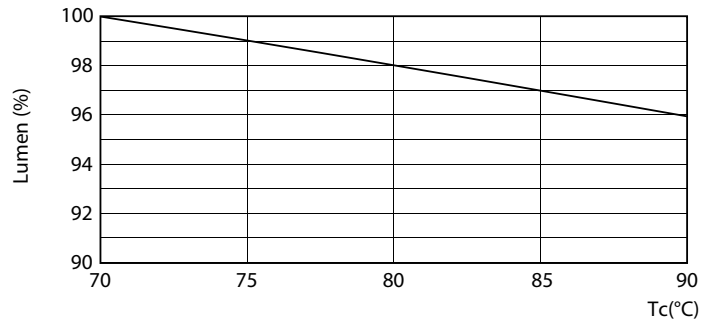

LEDtube PRO 12W G13 830 24D ND