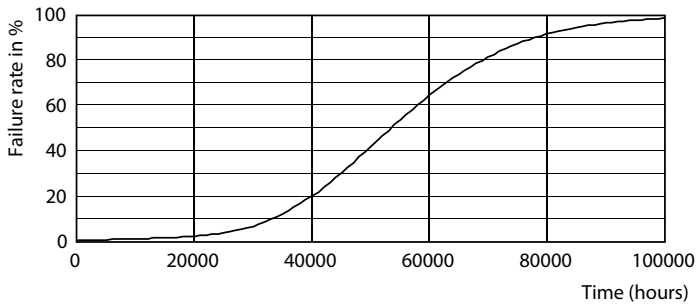

## Photometric data

LEDtube PRO 12W G13 830 24D ND

LEDtube PRO 12W G13 835 24D ND

Photometric data

Technical Parameters 43 Page 10

LEDtube PRO 12W G13 835 24D ND

Lifetime

LEDtube PRO 12W G13 830 24D ND