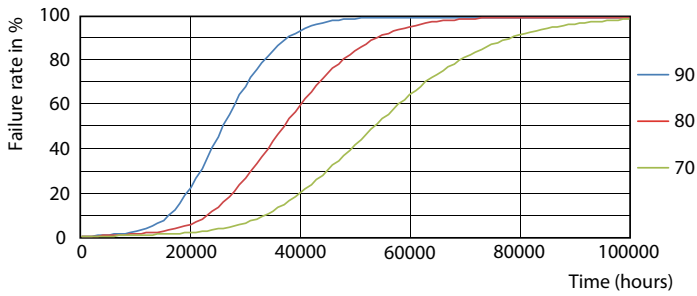

## Photometric data

LEDtube PRO 12W G13 830 24D ND

LEDtube PRO 12W G13 835 24D ND

Photometric data

Technical Parameters 43 Page 10

LEDtube PRO 12W G13 835 24D ND

Lifetime

LEDtube PRO 12W G13 830 24D ND