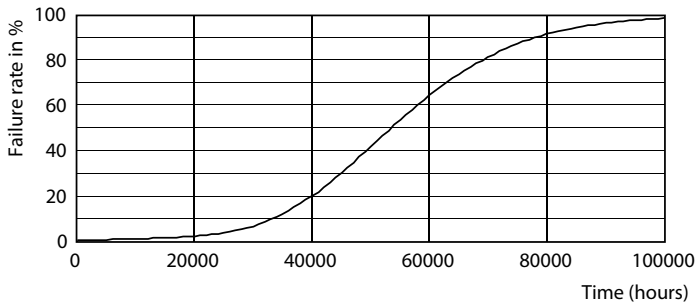

MasterClass LEDtube Mains T8

Photometric data

Technical Parameters 43 Page 10

LEDtube PRO 12W G13 835 24D ND

Lifetime

LEDtube PRO 12W G13 830 24D ND

LEDtube PRO 12W G13 830 24D ND

LEDtube PRO 12W G13 830 24D ND