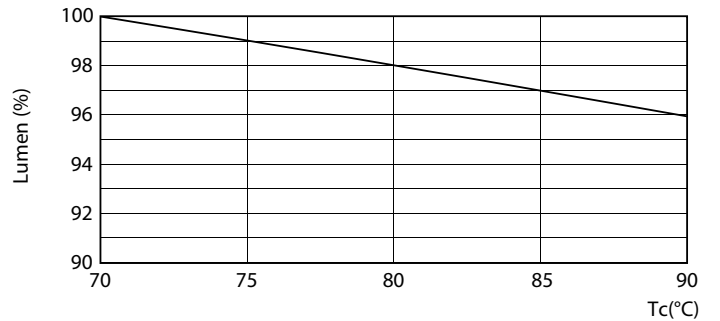

MasterClass LEDtube Mains T8

Photometric data

Technical Parameters 43 Page 10

LEDtube PRO 12W G13 835 24D ND

Lifetime

LEDtube PRO 12W G13 830 24D ND

LEDtube PRO 12W G13 830 24D ND

LEDtube PRO 12W G13 830 24D ND