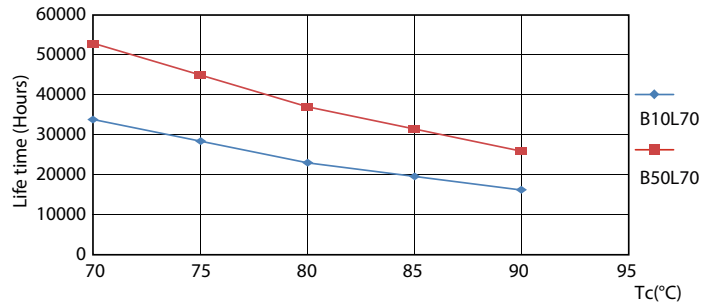

MasterClass LEDtube Mains T8

Photometric data

Technical Parameters 43 Page 10

LEDtube PRO 12W G13 835 24D ND

Lifetime

LEDtube PRO 12W G13 830 24D ND

LEDtube PRO 12W G13 830 24D ND

LEDtube PRO 12W G13 830 24D ND