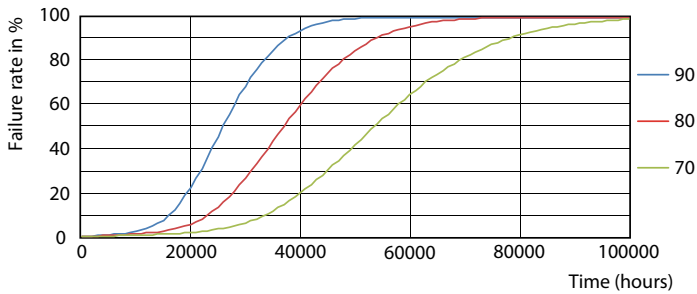

MasterClass LEDtube Mains T8

Photometric data

Technical Parameters 43 Page 10

LEDtube PRO 12W G13 835 24D ND

Lifetime

LEDtube PRO 12W G13 830 24D ND

LEDtube PRO 12W G13 830 24D ND

LEDtube PRO 12W G13 830 24D ND