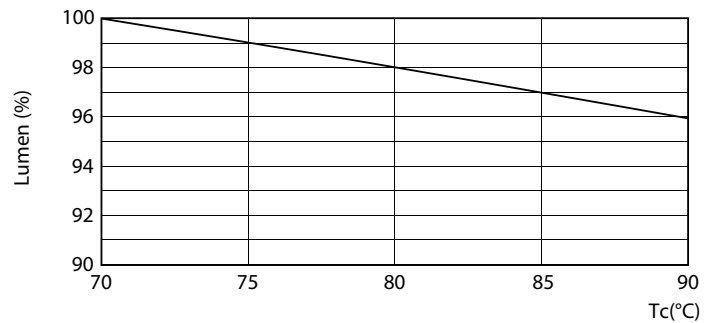

LEDtube PRO 12W G13 830 24D ND

MasterClass LEDtube Mains T8

Photometric data

LEDtube PRO 12W G13 840 24D ND

Lifetime

LEDtube PRO 12W G13 830 24D ND

LEDtube PRO 12W G13 830 24D ND

LEDtube PRO 12W G13 830 24D ND