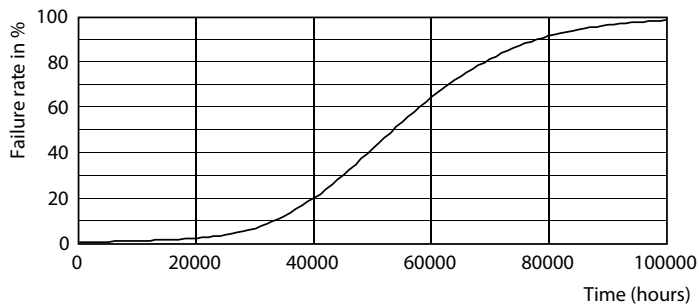

LEDtube PRO 12W G13 830 24D ND

MasterClass LEDtube Mains T8

Photometric data

LEDtube PRO 12W G13 840 24D ND

Lifetime

LEDtube PRO 12W G13 830 24D ND

LEDtube PRO 12W G13 830 24D ND

LEDtube PRO 12W G13 830 24D ND