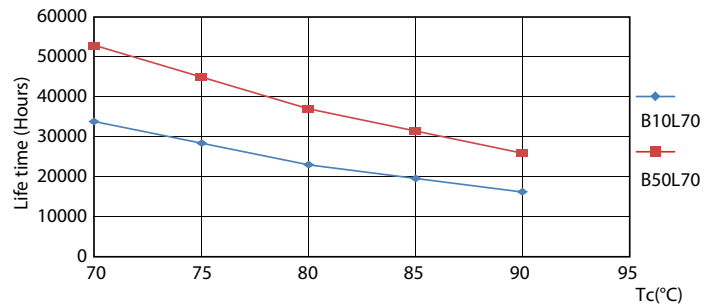

LEDtube PRO 12W G13 830 24D ND

MasterClass LEDtube Mains T8

Photometric data

LEDtube PRO 12W G13 840 24D ND

Lifetime

LEDtube PRO 12W G13 830 24D ND

LEDtube PRO 12W G13 830 24D ND

LEDtube PRO 12W G13 830 24D ND