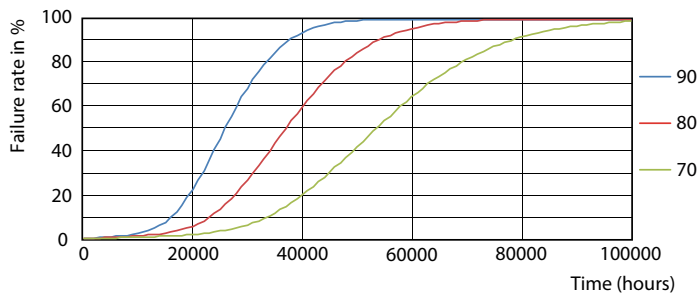

LEDtube PRO 12W G13 830 24D ND

MasterClass LEDtube Mains T8

Photometric data

LEDtube PRO 12W G13 840 24D ND

Lifetime

LEDtube PRO 12W G13 830 24D ND

LEDtube PRO 12W G13 830 24D ND

LEDtube PRO 12W G13 830 24D ND