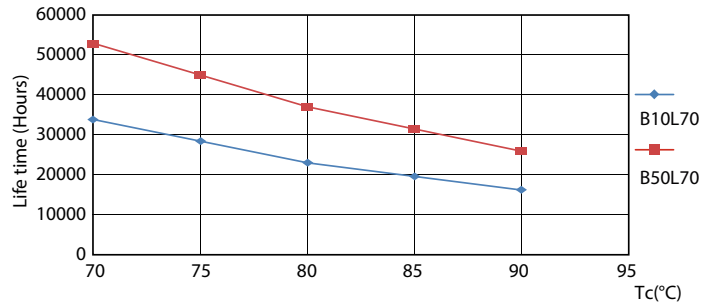

MasterClass LEDtube Mains T8

Photometric data

Technical Parameters 43 Page 10

LEDtube PRO 12W G13 850 24D ND

Lifetime

LEDtube PRO 12W G13 830 24D ND

LEDtube PRO 12W G13 830 24D ND

LEDtube PRO 12W G13 830 24D ND