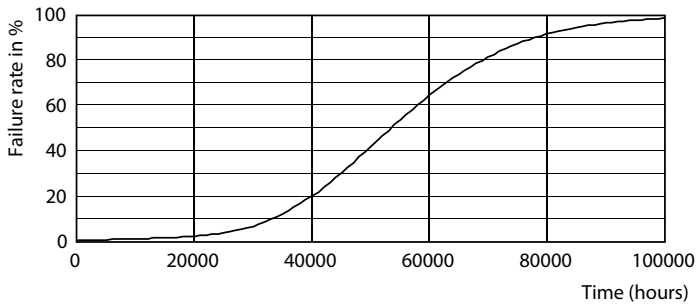

MasterClass LEDtube Mains T8

Photometric data

Technical Parameters 43 Page 10

LEDtube PRO 12W G13 850 24D ND

Lifetime

LEDtube PRO 12W G13 830 24D ND

LEDtube PRO 12W G13 830 24D ND

LEDtube PRO 12W G13 830 24D ND