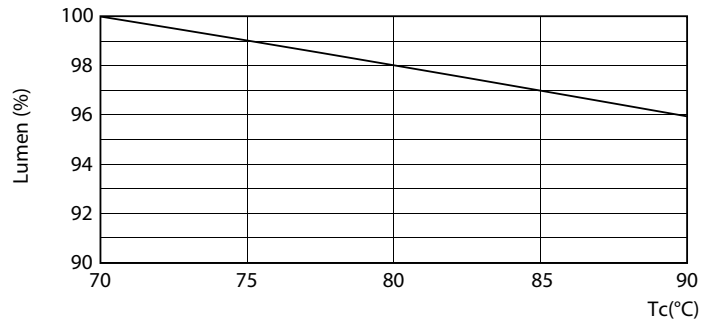

MasterClass LEDtube Mains T8

Photometric data

Technical Parameters 43 Page 10

LEDtube PRO 12W G13 850 24D ND

Lifetime

LEDtube PRO 12W G13 830 24D ND

LEDtube PRO 12W G13 830 24D ND

LEDtube PRO 12W G13 830 24D ND