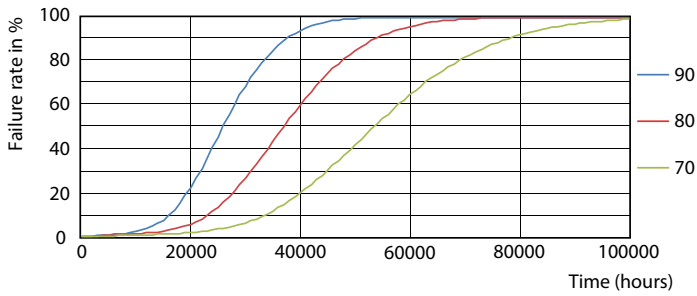

MasterClass LEDtube Mains T8

Photometric data

Technical Parameters 43 Page 10

LEDtube PRO 12W G13 850 24D ND

Lifetime

LEDtube PRO 12W G13 830 24D ND

LEDtube PRO 12W G13 830 24D ND

LEDtube PRO 12W G13 830 24D ND