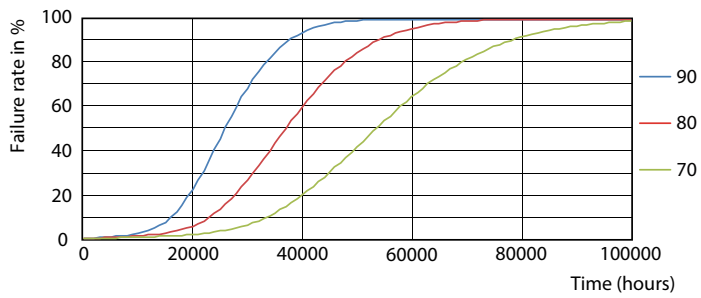

LEDtube PRO 12W G13 830 24D ND