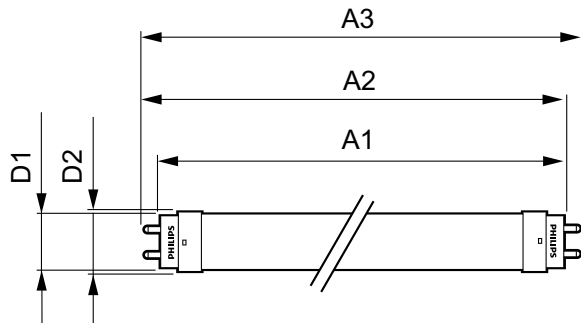

## Dimensional drawing

Performance TypeB 1800lm 12W

Product	D1	D2	A1	A2	A3
12T8/MAS/48-850/MF18/G 10/1	25.7 mm	28 mm	1198 mm	1205 mm	1212 mm