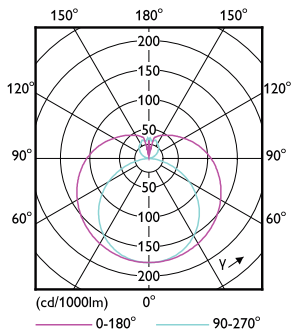

Photometric data

LEDtube PRO 12W G13 830 24D ND