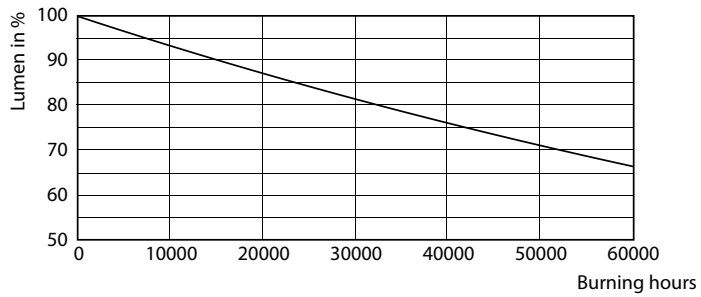

## Lifetime

LEDtube PRO 12W G13 830 24D ND

LEDtube PRO 12W G13 830 24D ND

LEDtube PRO 12W G13 830 24D ND

LEDtube PRO 12W G13 830 24D ND

LEDtube PRO 12W G13 830 24D ND