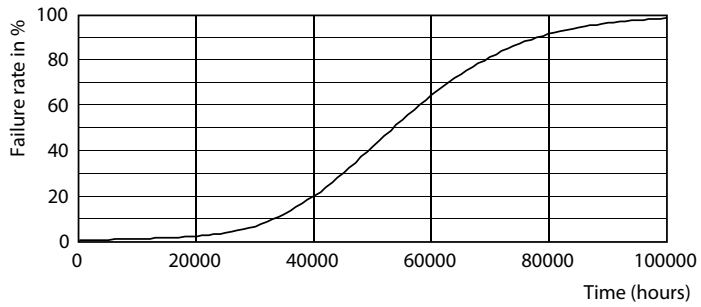

MasterClass LEDtube Mains T8

Lifetime

LEDtube PRO 12W G13 830 24D ND