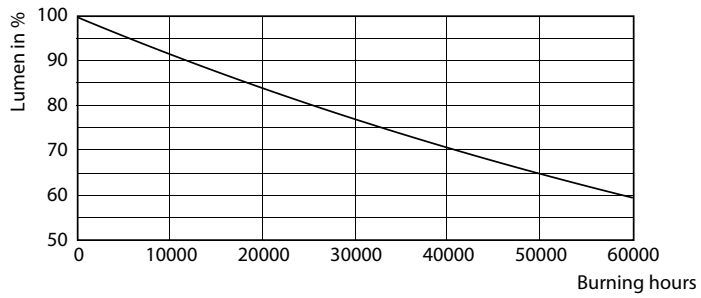

Données du produit

Renseignements généraux	
Culot	GU5.3 [GU5.3]
Marque RoHS	RoHS mark
Durée de vie (nom.)	25000 h
Cycle de commutation	50 000 x
Type technique	8.5-75W

Données techniques sur l'éclairage	
Code de couleur	827 [TCP de 2700 K]
Angle du faisceau (nom.)	35 °
Flux lumineux (nom.)	600 lm
Flux lumineux (nominal) (nom.)	600 lm
Intensité lumineuse (nom.)	1700 cd
Désignation de couleur	Warm White (WW)
Angle de faisceau nominal	35 °
Température selon la couleur corrélée (nom.)	2700 K
Efficacité lumineuse (nominale) (nom.)	70,00 lm/W
Constance de la couleur	<4
Indice de rendu des couleurs (nom.)	80
Lmf à la fin de la durée nominale (nom.)	70 %

Données photométriques

Accoustic Lighting - Spots
Eclairage d'ambiance - Spots
Page 1/1

8-50W GU5-3 MR16

8-50W GU5-3 MR16 36D 827 2700K

8-50W GU5-3 MR16 36D 827 2700K

MR16 à DEL

Durée de vie

7-50W GU5-3 MR16