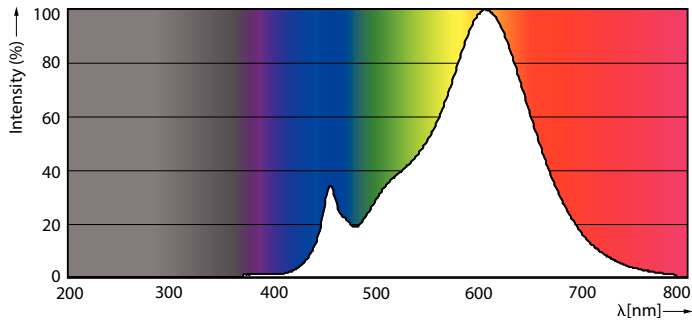

Données photométriques

8-50W GU5-3 MR16

8-50W GU5-3 MR16 36D 827 2700K