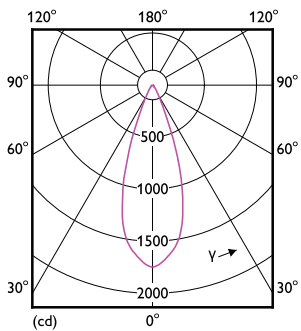

8-50W GU5-3 MR16 36D 827 2700K