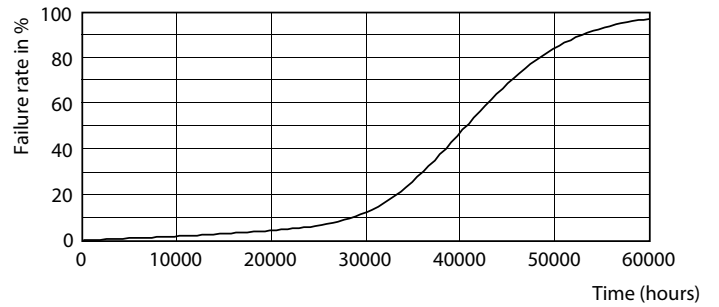

Données du produit

Renseignements généraux	
Culot	GU5.3 [GU5.3]
Marque RoHS	RoHS mark
Durée de vie (nom.)	25000 h
Cycle de commutation	50 000 x
Type technique	8.5-75W

Données techniques sur l'éclairage	
Code de couleur	827 [TCP de 2700 K]
Angle du faisceau (nom.)	35 °
Flux lumineux (nom.)	600 lm
Flux lumineux (nominal) (nom.)	600 lm
Intensité lumineuse (nom.)	1700 cd
Désignation de couleur	Warm White (WW)
Angle de faisceau nominal	35 °
Température selon la couleur corrélée (nom.)	2700 K
Efficacité lumineuse (nominale) (nom.)	70,00 lm/W
Constance de la couleur	<4
Indice de rendu des couleurs (nom.)	80
Lmf à la fin de la durée nominale (nom.)	70 %

Données photométriques

Accoustic Lighting - Spots
Eclairage d'ambiance - Spots
Page 1/1

8-50W GU5-3 MR16

8-50W GU5-3 MR16 36D 827 2700K

8-50W GU5-3 MR16 36D 827 2700K

MR16 à DEL

Durée de vie

7-50W GU5-3 MR16