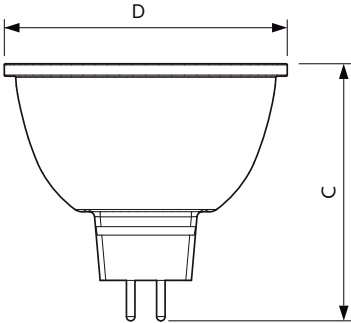

MR16 à DEL

Données de produit

Nom du produit de la commande	8.5MR16/LED/827/F35/DIM 12V 10/1FB
EAN/CUP – Produit	046677533182
Code de commande	533182
Numérateur – Quantité par emballage	1

Numérateur – Emballages par boîte extérieure	10
Numéro de matériau (12NC)	929001881604
Poids net (pièce)	0.052 kg

Schéma dimensionnel

MR16 12V 8-50W 621lm 36D 2700K GU5.3 D

Product	D	C
8.5MR16/LED/827/F35/DIM 12V 10/1FB	50,5 mm	46,5 mm