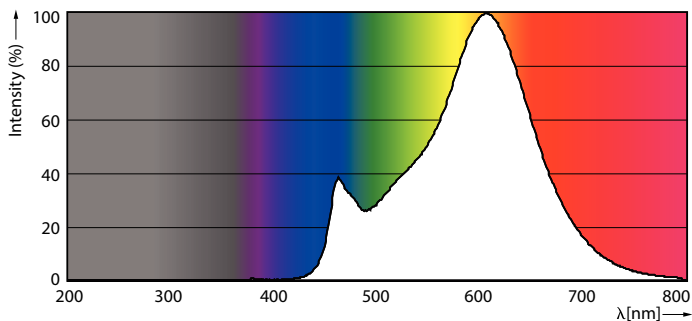

LEDBulb CLA 12-100W E27 A67 CL 827 DIM