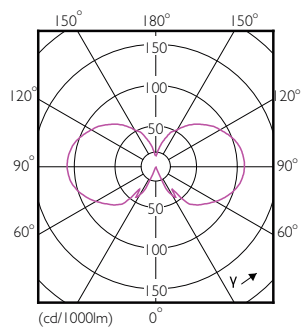

LEDBulb CLA 12-100W E27 A67 CL 827 DIM