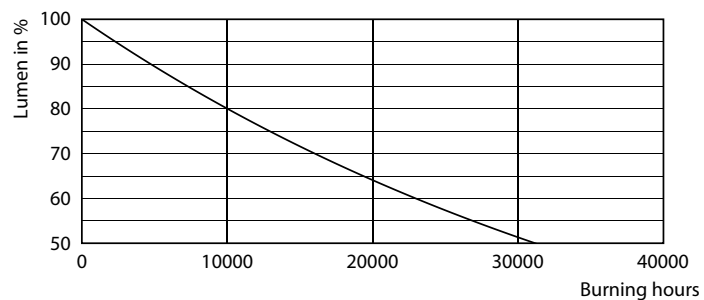

Žárovky LEDbulbs s klasickými vlákny

Životnost

LEDBulb CLA 12-100W E27 A67 CL 827 DIM

LEDBulb CLA 12-100W E27 A67 CL 827 DIM