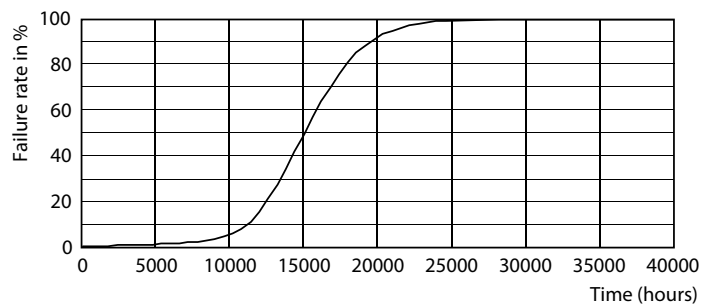

Žárovky LEDbulbs s klasickými vlákny

Životnost

LEDBulb CLA 12-100W E27 A67 CL 827 DIM

LEDBulb CLA 12-100W E27 A67 CL 827 DIM