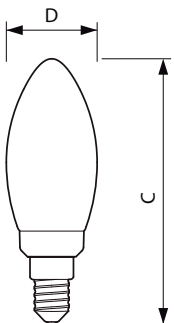

## Чертеж размеров

Candle C35 6-40W 2700-2500-2200K E14 ND

Product	D	C
LEDClassic SSW 40W B35 E14 WW CL ND 1SRT	35,5 mm	106 mm