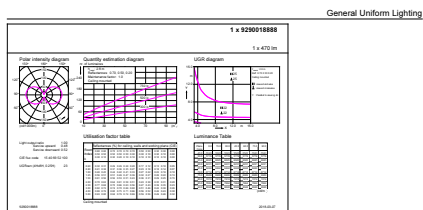

LED Bulb CLA 40W E14 B35 827-822 ND