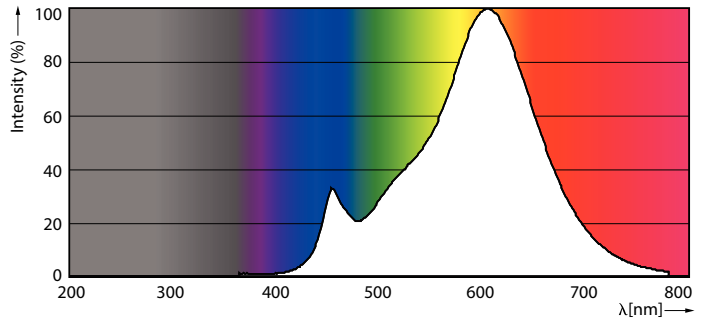

LED Bulb CLA 40W E14 B35 827-822 ND