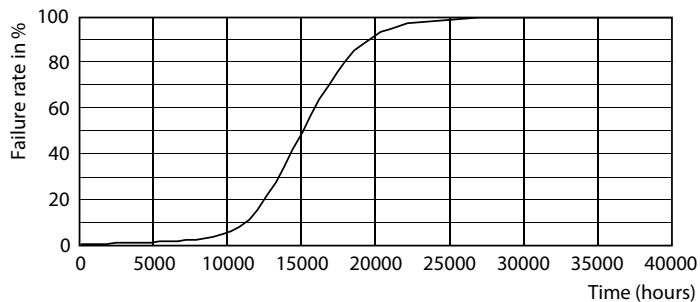

Светодиодные лампы серии SceneSwitch

Срок службы

LEDBulb CLA 40W E14 B35 827-822 ND

LEDBulb CLA 40W E14 B35 827-822 ND