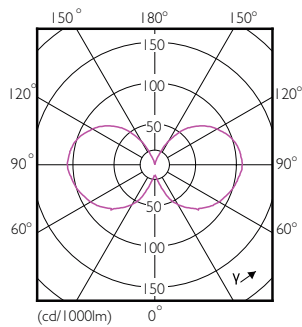

Фотометрические данные

LED Bulb CLA 40W E14 B35 827-822 ND