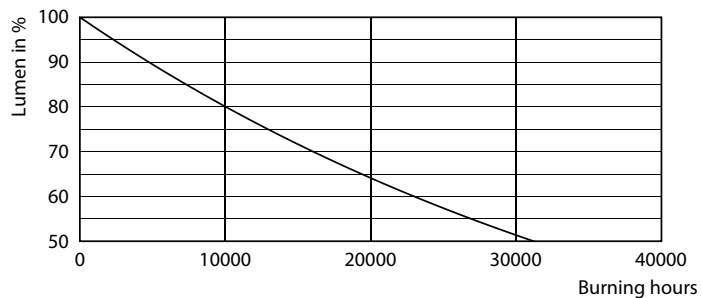

Светодиодные лампы серии SceneSwitch

Срок службы

LEDBulb CLA 40W E14 B35 827-822 ND

LEDBulb CLA 40W E14 B35 827-822 ND