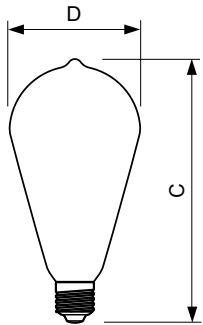

Žárovky LEDbulbs s klasickými vlákny

EyeComfort	Ano
Označení a balení	
Objednací název produktu	CLA LEDBulb D 5.5-40W ST64 E27 827 CL
Celý název výrobku	CLA LEDBulb D 5.5-40W ST64 E27 827 CL
Full EOC	871869681425300
Objednací kód	81425300

Číslo materiálu (12NC)	929001895402
Číslování SAP – počet v balení	1
EAN/UPC – výrobek/pouzdro	8718696814253
Číslování SAP – balení v krabici	6
Pouzdro – EAN/UPC	8718696814260

Rozměrové výkresy

Product	D	C
CLA LEDBulb D 5.5-40W ST64 E27 827 CL	64 mm	140 mm

Fotometrické údaje