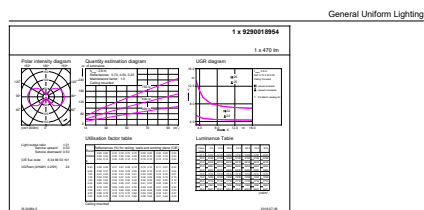

Fotometrické údaje

Light Distribution Diagram - CLA LEDBulb D 5.5-40W ST64 E27 827 CL

Spectral Power Distribution Colour - CLA LEDBulb D 5.5-40W ST64 E27 827 CL

General uniform lighting - CLA LEDBulb D 5.5-40W ST64 E27 827 CL