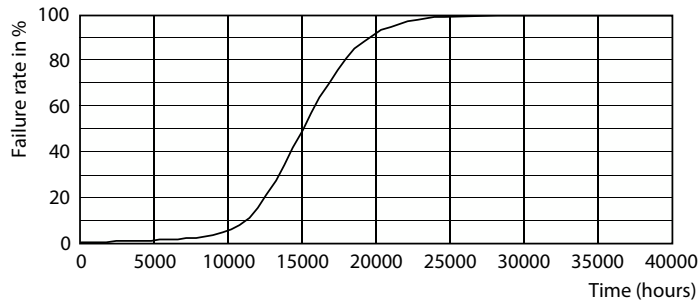

Žárovky LEDbulbs s klasickými vlákny

Životnost

Life Expectancy Diagram - CLA LEDBulb D 5.5-40W ST64 E27 827 CL

Lumen Maintenance Diagram - CLA LEDBulb D 5.5-40W ST64 E27 827 CL