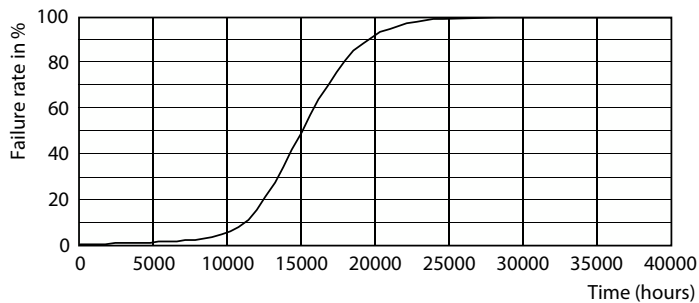

Élettartam

Life Expectancy Diagram - CLA LEDBulb D 8-60W ST64 E27 827 CL