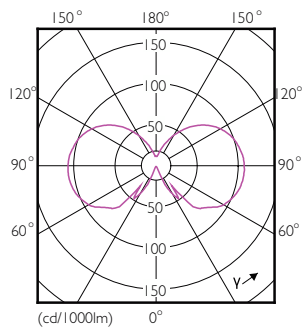

Méretezett rajza

Product	D	C
CLA LEDBulb D 8-60W ST64 E27 827 CL	64 mm	140 mm

Fotometriai adatok

Light Distribution Diagram - CLA LEDBulb D 8-60W ST64 E27 827 CL

Spectral Power Distribution Colour - CLA LEDBulb D 8-60W ST64 E27 827 CL