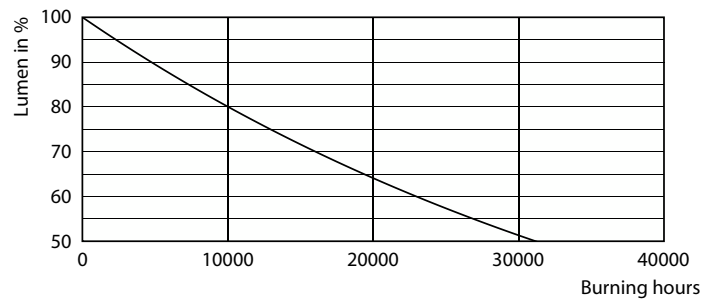

Klasszikus izzószálas LED-égők

Fotometriai adatok

General uniform lighting - CLA LEDBulb D 8-60W ST64 E27 827 CL

Élettartam

Life Expectancy Diagram - CLA LEDBulb D 8-60W ST64 E27 827 CL

Lumen Maintenance Diagram - CLA LEDBulb D 8-60W ST64 E27 827 CL