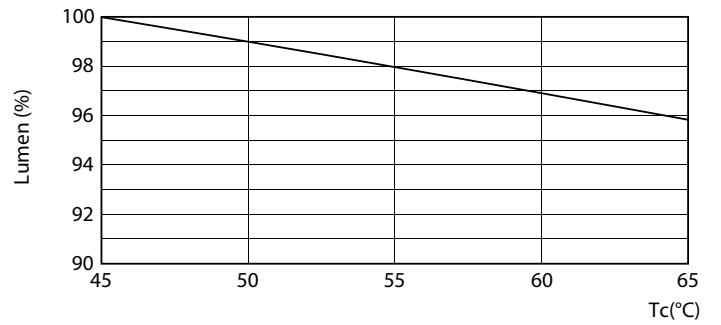

## Photometric data

30W FA8 830 3000K

30W FA8 830 3000K

Photometric data

Lifetime

30W FA8

30W FA8

30W FA8