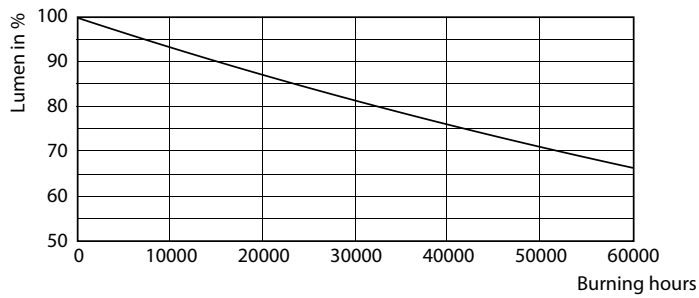

## Photometric data

30W FA8 830 3000K

30W FA8 830 3000K

Photometric data

Lifetime

30W FA8

30W FA8

30W FA8