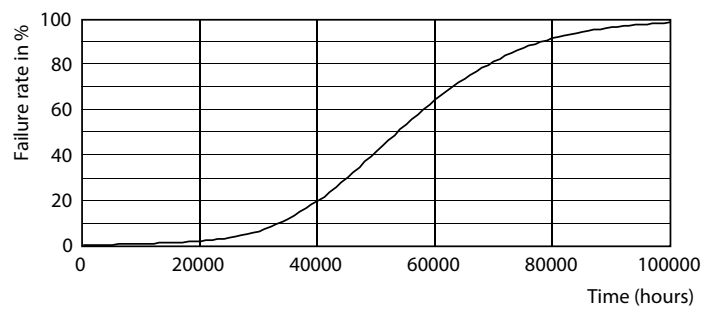

## Photometric data

30W FA8 830 3000K

30W FA8 830 3000K

Photometric data

Lifetime

30W FA8

30W FA8

30W FA8