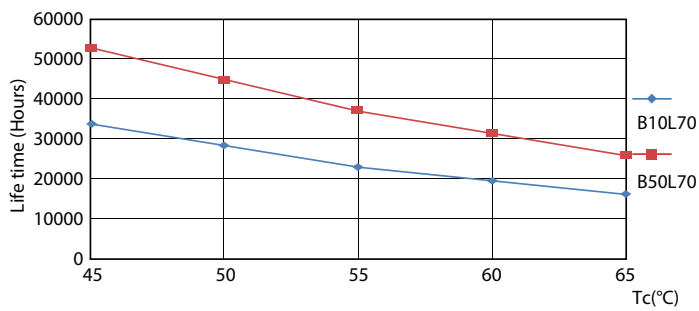

## Photometric data

30W FA8 830 3000K

30W FA8 830 3000K

Photometric data

Lifetime

30W FA8

30W FA8

30W FA8