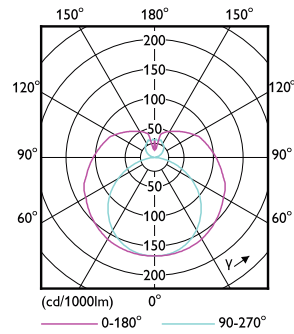

## Dimensional drawing

TLED IF CorePro 8ft 3900lm FA8 3000K

Product	D1	D2	A1	A2	A3
30T8/COR/96-830/ IF39/G/FA8 10/1	25.5 mm	28 mm	2366.9 mm	2375.8 mm	2384.7 mm

## Photometric data

30W FA8 830 3000K

30W FA8 830 3000K

Photometric data

Lifetime

30W FA8

30W FA8

30W FA8