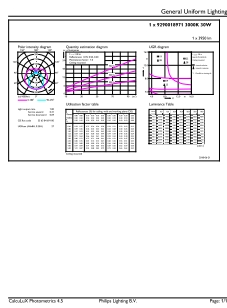

Photometric data

30W FA8 830 3000K