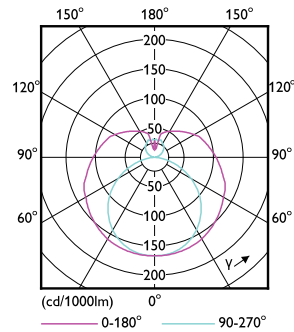

## Dimensional drawing

TLED IF CorePro 8ft 3900lm FA8 3000K

Product	D1	D2	A1	A2	A3
30T8/COR/96-830/IF39/G/FA8 10/1	25.5 mm	28 mm	2366.9 mm	2375.8 mm	2384.7 mm

## Photometric data

30W FA8 830 3000K

30W FA8 830 3000K