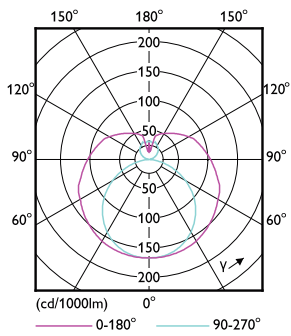

Dimensional drawing

TLED IF CorePro 8ft 3900lm FA8 3500K

Product	D1	D2	A1	A2	A3
30T8/COR/96-835/ IF39/G/FA8 10/1	25.5 mm	28 mm	2366.9 mm	2375.8 mm	2384.7 mm

Photometric data

30W FA8 830 3000K

Photometric data