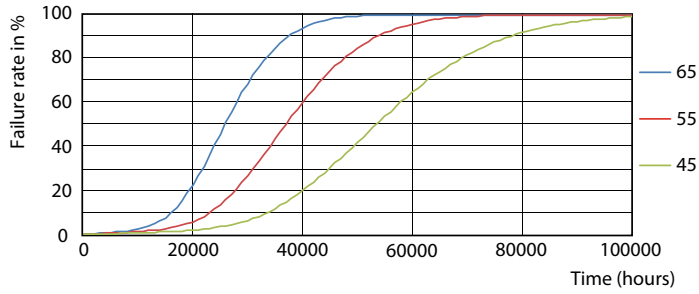

30W FA8 830 3000K

Lifetime

30W FA8

30W FA8

30W FA8

30W FA8

T8

Lifetime