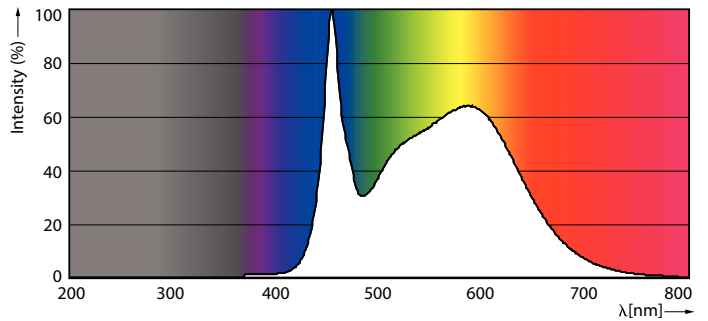

Dimensional drawing

TLED IF CorePro 8ft 4200lm FA8 5000K

Product	D1	D2	A1	A2	A3
30T8/COR/96-850/ IF42/G/FA8 10/1	25.5 mm	28 mm	2366.9 mm	2375.8 mm	2384.7 mm

Photometric data

30W FA8 850 5000K

30W FA8

Photometric data