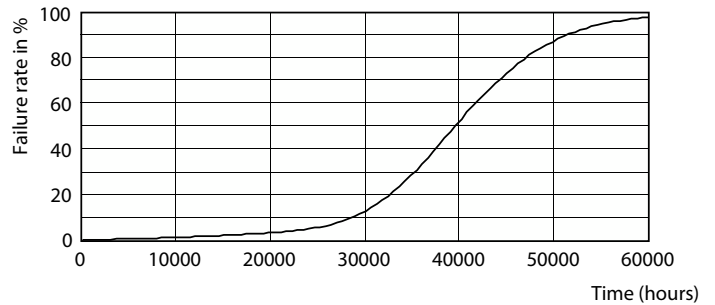

Waarschuwingen en veiligheid

- De installatie moet altijd worden uitgevoerd door een erkende monteur of installateur. Gebruik de installatiehandleiding voor instructies.

Product gegevens

Algemene informatie			
Lampvoet	E27 [E27]	Bundelhoek (nom.)	360 graden
Nominale levensduur	50.000 hr	Lichtstroom	4.800 lm
Schakelcyclus	50.000	Kleuraanduiding	Koelwit (CW)
Lamptype	LED	Gecorreleerde kleurtemperatuur (nom)	4000 K
Conform EU RoHS-richtlijn	Ja	Lichtrendement (gespec.) (nom.)	145,00 lm/W
		Kleurconsistentie	<6
		Kleurweergave-index (CRI)	70
		LLMF bij einde nominale levensduur (nom.)	70 %
Gegevens lichttechniek			
Kleurcode	740 [CCT of 4000K]		

TrueForce LED Public (stad/weg – HPL/SON)

Fotometrische gegevens

Light Distribution Diagram - TForce LED HPL ND 48-33W E27 740 CL

Levensduur

Lumen Maintenance Diagram - TForce LED HPL ND 48-33W E27 740 CL