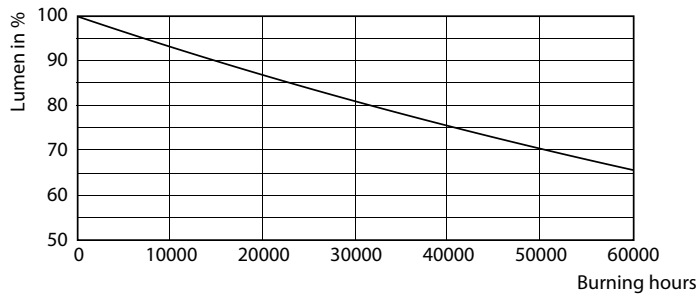

Levensduur