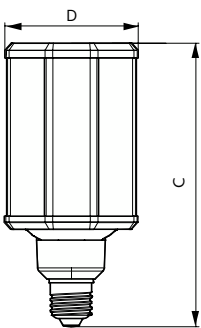

Lampvorm	Overig
----------	--------

Keurmerken en classificaties

Energieverbruik kWh/1.000 uur	33 kWh
-------------------------------	--------

Productgegevens

Productnaam voor bestelling	TForce LED HPL ND 48-33W E27 740 CL
Volledige productnaam	TrueForce LED HPL ND 48-33W E27 740 CL
Full EOC	871869681103000
Bestelcode	81103000
Materiaalnr. (12NC)	929001897802
Lokale code	81103000
Numerator - Aantal per pak	1
EAN/UPC - product/behuizing	8718696811030
Numerator - Dozen per buitendoos	6
EAN/UPC - Case	8718696811047

Maatschets

Product	D	C
TForce LED HPL ND 48-33W E27 740 CL	84 mm	178 mm

Fotometrische gegevens

Spectral Power Distribution Colour - TForce LED HPL ND 48-33W E27 740 CL

General uniform lighting - TForce LED HPL ND 48-33W E27 740 CL