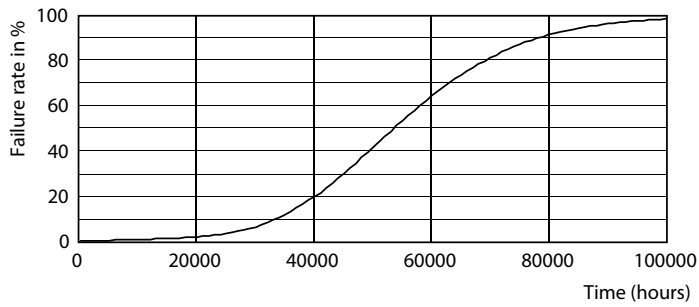

Lumen Maintenance Diagram - TForce LED HPL ND 48-33W E27 740 CL

Life Expectancy Diagram - TForce LED HPL ND 48-33W E27 740 CL