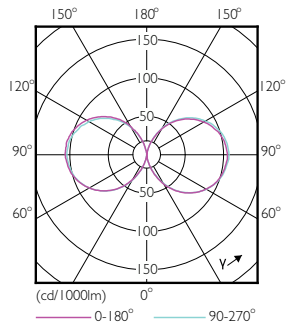

Maatschets

Product	D	C
TForce LED HPL ND 48-33W E27 740 CL	84 mm	178 mm

Fotometrische gegevens

Spectral Power Distribution Colour - TForce LED HPL ND 48-33W E27 740 CL

General uniform lighting - TForce LED HPL ND 48-33W E27 740 CL

TrueForce LED Public (stad/weg – HPL/SON)

Fotometrische gegevens

Light Distribution Diagram - TForce LED HPL ND 48-33W E27 740 CL

Levensduur

Lumen Maintenance Diagram - TForce LED HPL ND 48-33W E27 740 CL