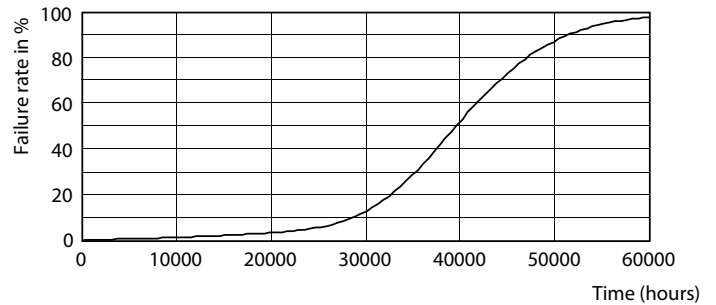

Advarsler og sikkerhed

- Installationen bør altid udføres af en kvalificeret elektriker eller installatør. Følg installationsvejledningen

Produkt data

Generelle oplysninger		Farvebetegnelse	
Fod	E27 [E27]	Farvebetegnelse	Hvid (WH)
Normeret levetid	50.000 t	Korreleret farvetemperatur (nom.)	3000 K
Skiftedyklus	50.000	Lyseffekt (nominel) (nom.)	112,00 lm/W
Lighting Technology	LED	Farveensartethed	<6
Opfylder kravene i EU RoHS	Ja	Farvegengivelsesindeks (CRI)	70
		LLMF ved den nominelle levetids udløb (nom.)	70 %
Lysteknisk		Drift og el	
Farvekode	730 [CCT of 3000K]	Linjefrekvens	50 to 60 Hz
Spredningsvinkel (nom.)	360 °	Indgangsfrekvens	50 til 60 Hz
Lysstrøm	2.800 lm	Strømforbrug	25 W

TrueForce LED Public (veje/områder – HPL/SON)

Fotometriske data

Light Distribution Diagram - TForce LED HPL ND 28-25W E27 730 FR

Levetid

Lumen Maintenance Diagram - TForce LED HPL ND 28-25W E27 730 FR

Life Expectancy Diagram - TForce LED HPL ND 28-25W E27 730 FR