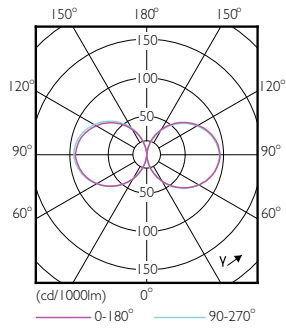

Energiforbrug kWh/1000 t.	25 kWh
---------------------------	--------

Produktdata

Ordreproduktnavn	TForce LED HPL ND 28-25W E27 730 FR
Det fulde produktnavn	TrueForce LED HPL ND 28-25W E27 730 FR
Full EOC	871869681109200
Beskrivelse af lokal kode	2057809168
Ordrekode	81109200
Materialenr. (12NC)	929001898102
Lokal ordrekode	2057809168
SAP-tæller – antal pr. pakke	1
EAN/UPC - Produkt/Æske	8718696811092
Tæller – antal pakker pr. kasse (udvendig emballage)	6
EAN/UPC – kasse	8718696811108

Målskitse

Product	D	C
TForce LED HPL ND 28-25W E27 730 FR	84 mm	178 mm

Fotometriske data

General uniform lighting - TForce LED HPL ND 28-25W E27 730 FR

Spectral Power Distribution Colour - TForce LED HPL ND 28-25W E27 730 FR

TrueForce LED Public (veje/områder – HPL/SON)

Fotometriske data

Light Distribution Diagram - TForce LED HPL ND 28-25W E27 730 FR

Levetid

Lumen Maintenance Diagram - TForce LED HPL ND 28-25W E27 730 FR

Life Expectancy Diagram - TForce LED HPL ND 28-25W E27 730 FR