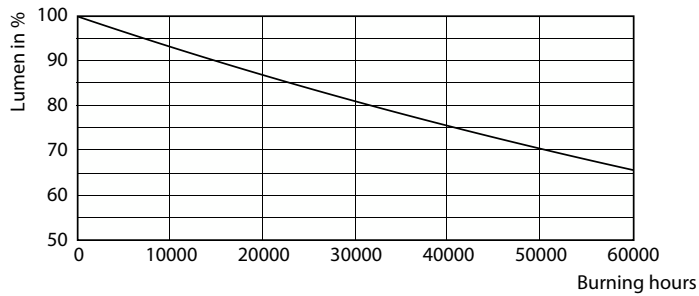

TrueForce LED Public (veje/områder – HPL/SON)

Fotometriske data

Levetid