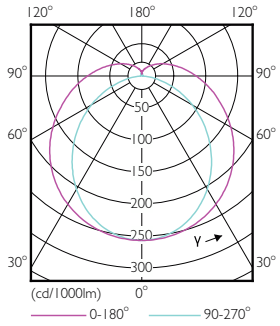

MASTER LEDtube EM/Mains

Фотометрические данные

Light Distribution Diagram - MAS LEDtube 1200mm UO 16W 830 T8 FF RCA