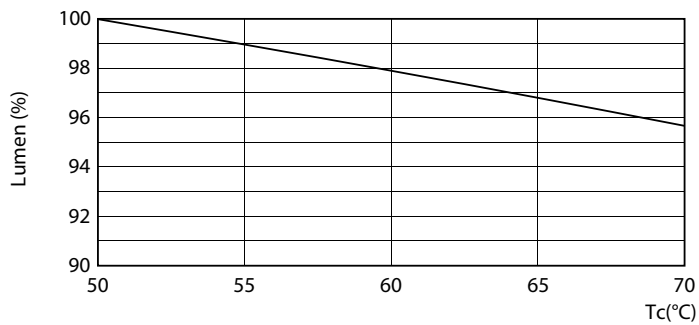

Фотометрические данные

General Lighting Lighting

LEDtube G13 16W 3000K 160D

MASTER LEDtube EM/Mains

Фотометрические данные

Срок службы

MASTER LEDtube EM/Mains