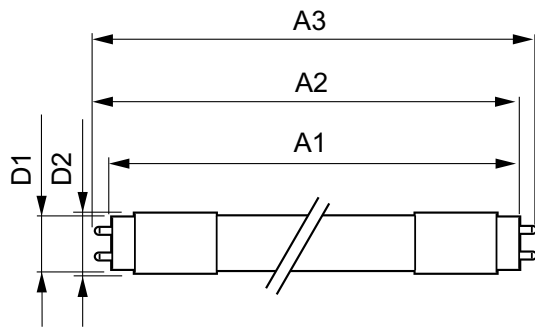

MASTER LEDtube EM/Mains

Энергопотребление кВт-час/1000 ч	16 kWh
Данные об изделии	
Полный код продукта	871869681799500
Название продукта для заказа	MAS LEDtube 1200mm UO 16W 830 T8 FF RCA
EAN/UPC — продукт	8718696817995

Код заказа	929001907908
Нумератор — количество на упаковку	1
Нумератор — упаковок на внешний короб	10
Материал № (12NC)	929001907908
Вес нетто (шт.)	0,215 kg

Предупреждение и условия безопасности

• -

Чертеж размеров

TLED Master UO 4ft low Flicker RCA 3000k

Product	D1	D2	A1	A2	A3
MAS LEDtube 1200mm UO 16W 830 T8 FF RCA	25,8 mm	28 mm	1198,2 mm	1205,3 mm	1198,2 mm