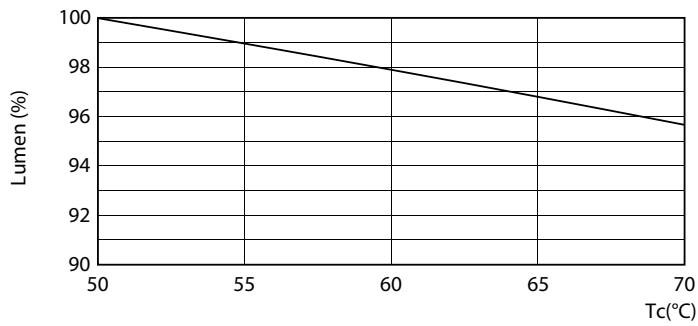

General uniform lighting - MAS LEDtube 1200mm UO 16W 830 T8 FF RCA

MASTER LEDtube EM/Mains

Фотометрические данные

Light Distribution Diagram - MAS LEDtube 1200mm UO 16W 830 T8 FF RCA

Срок службы

Lumen Maintenance Diagram - MAS LEDtube 1200mm UO 16W 830 T8 FF RCA