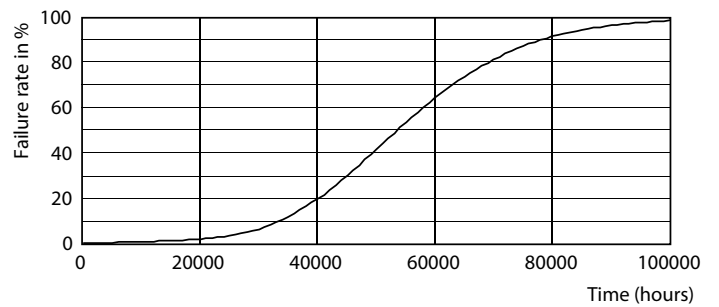

Фотометрические данные

General Lighting Lighting

LEDtube G13 16W 3000K 160D

MASTER LEDtube EM/Mains

Фотометрические данные

Срок службы

MASTER LEDtube EM/Mains