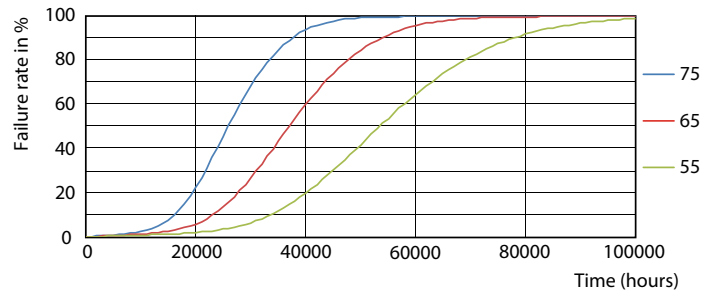

MASTER LEDtube EM/Mains

Срок службы

Life Expectancy Diagram - MAS LEDtube 1200mm UO 16W 830 T8 FF RCA

Life Expectancy Diagram - MAS LEDtube 1200mm UO 16W 830 T8 FF RCA