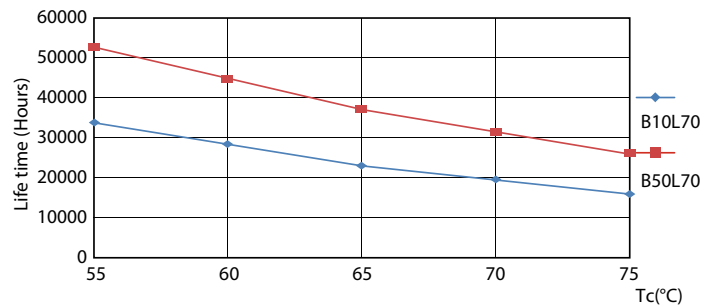

Фотометрические данные

General Lighting Lighting

LEDtube G13 16W 3000K 160D

MASTER LEDtube EM/Mains

Фотометрические данные

Срок службы

MASTER LEDtube EM/Mains