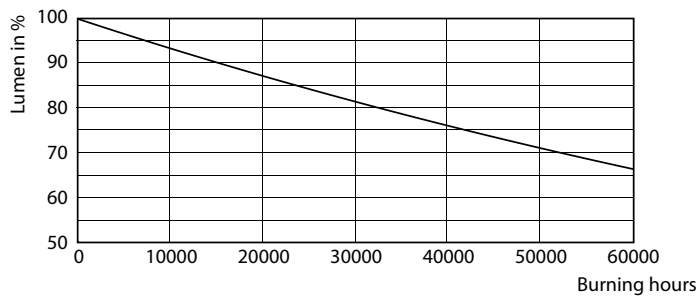

Фотометрические данные

General Lighting Lighting

LEDtube G13 16W 3000K 160D

MASTER LEDtube EM/Mains

Фотометрические данные

Срок службы

MASTER LEDtube EM/Mains