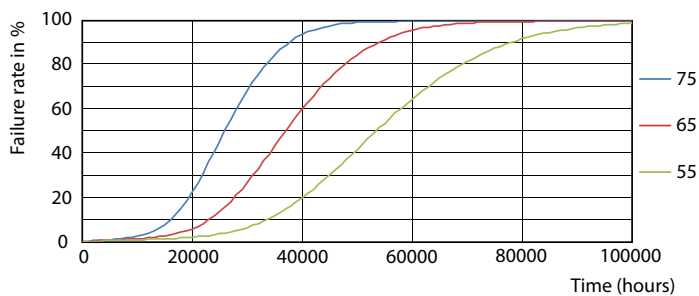

Фотометрические данные

General Lighting Lighting

LEDtube G13 16W 3000K 160D

MASTER LEDtube EM/Mains

Фотометрические данные

Срок службы

MASTER LEDtube EM/Mains