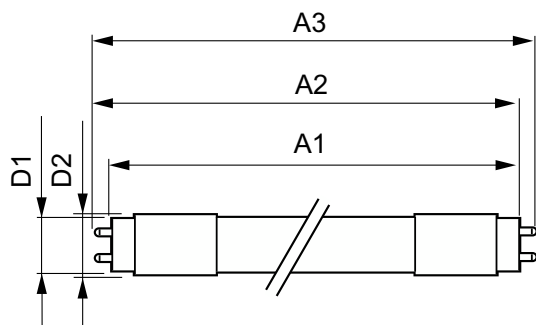

Температура	
Диапазон температур окружающей среды	от –20 до 45 °C

MASTER LEDtube EM/Mains

Температура корпуса максимальная (ном.)	55 °C
Системы управления и регулировка яркости света	
Возможность диммирования	Нет
Механические компоненты и корпус	
Длина продукта	1 200 мм
Форма колбы	Трубка, с двумя цоколями
Соответствие требованиям и область применения	
Энергосберегающий продукт	Да
Знаки утверждения	Соответствие RoHS TUV Маркировка CE Сертификат KEMA Keur
Энергопотребление кВт-час/1000 ч	16 kWh

Чертеж размеров

Product	D1	D2	A1	A2	A3
MAS LEDtube 1200mm UO 16W 830 T8 FF RCA	25,8 мм	28 мм	1 198,2 мм	1 205,3 мм	1 198,2 мм

Фотометрические данные

Spectral Power Distribution Colour - MAS LEDtube 1200mm UO 16W 830 T8 FF RCA