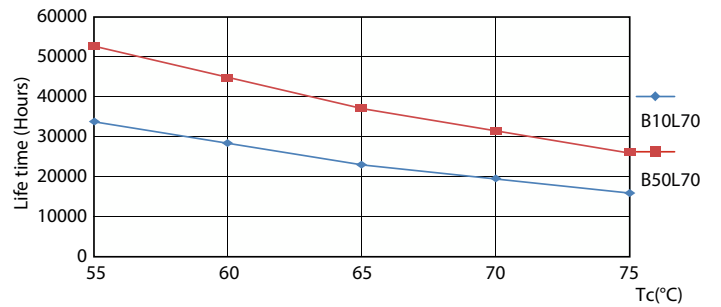

Life Expectancy Diagram - MAS LEDtube 1200mm UO 16W 830 T8 FF RCA