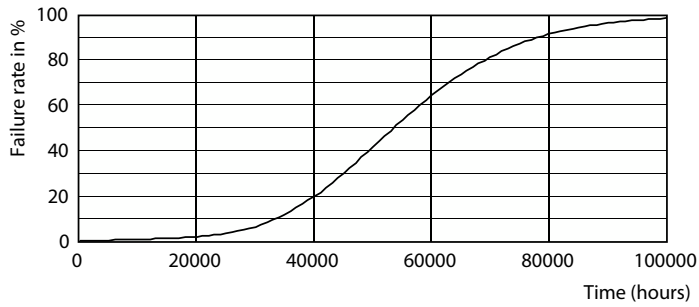

MASTER LEDtube EM/Mains

Срок службы

Life Expectancy Diagram - MAS LEDtube 1200mm UO 16W 830 T8 FF RCA

Life Expectancy Diagram - MAS LEDtube 1200mm UO 16W 830 T8 FF RCA