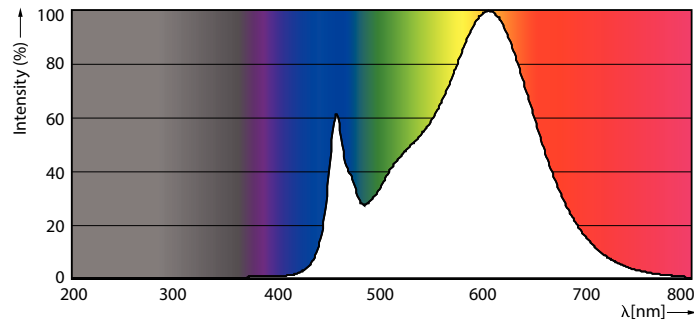

Фотометрические данные

General Lighting Lighting

LEDtube G13 16W 3000K 160D