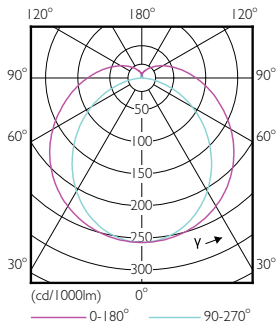

Предупреждение и условия безопасности

• -

Чертеж размеров

TLED Master UO 4ft low Flicker RCA 3000k

Product	D1	D2	A1	A2	A3
MAS LEDtube 1200mm UO 16W 830 T8 FF RCA	25,8 mm	28 mm	1198,2 mm	1205,3 mm	1198,2 mm

Фотометрические данные

General Lighting Lighting

LEDtube G13 16W 3000K 160D

MASTER LEDtube EM/Mains

Фотометрические данные

Срок службы

MASTER LEDtube EM/Mains