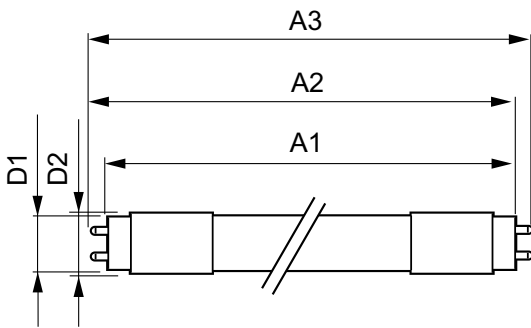

MASTER LEDtube EM/Mains

Энергопотребление кВт-час/1000 ч	16 kWh
Данные об изделии	
Полный код продукта	871869681801500
Название продукта для заказа	MAS LEDtube 1200mm UO 16W 840 T8 FF RCA
EAN/UPC — продукт	8718696818015

Код заказа	929001908008
Нумератор — количество на упаковку	1
Нумератор — упаковок на внешний короб	10
Материал № (12NC)	929001908008
Вес нетто (шт.)	0,215 kg

Предупреждение и условия безопасности

• -

Чертеж размеров

TLED Master UO 4ft low Flicker RCA 4000k

Product	D1	D2	A1	A2	A3
MAS LEDtube 1200mm UO 16W 840 T8 FF RCA	25,8 mm	28 mm	1198,2 mm	1205,3 mm	1198,2 mm

Фотометрические данные