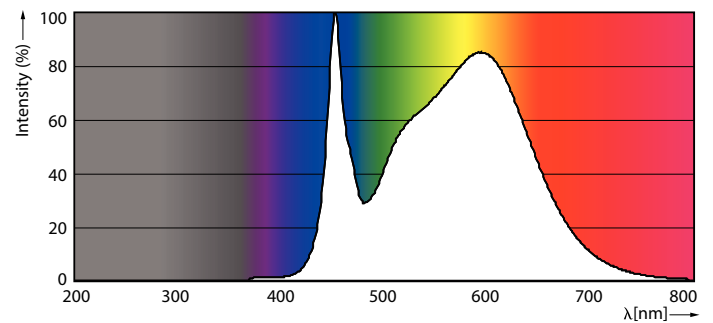

MASTER LEDtube EM/Mains

Энергопотребление кВт-час/1000 ч	16 kWh
Данные об изделии	
Полный код продукта	871869681801500
Название продукта для заказа	MAS LEDtube 1200mm UO 16W 840 T8 FF RCA
EAN/UPC — продукт	8718696818015

Код заказа	929001908008
Нумератор — количество на упаковку	1
Нумератор — упаковок на внешний короб	10
Материал № (12NC)	929001908008
Вес нетто (шт.)	0,215 kg

Предупреждение и условия безопасности

• -

Чертеж размеров

Product	D1	D2	A1	A2	A3
MAS LEDtube 1200mm UO 16W 840 T8 FF RCA	25,8 mm	28 mm	1198,2 mm	1205,3 mm	1198,2 mm

Фотометрические данные

LEDtube G13 16W 4000K 160D