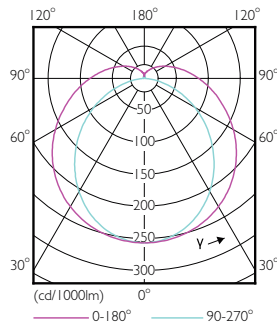

LEDtube G13 16W 4000K 160D