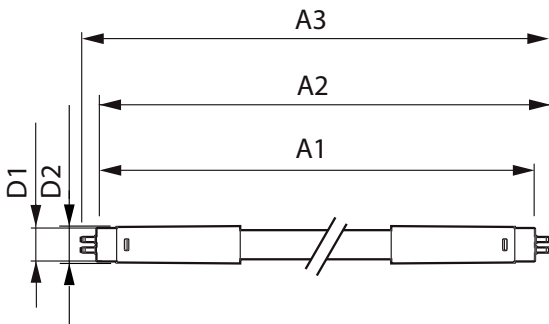

T5 Mains

Energisparingsprodukt	Yes
Godkjenningsmerker	CE merke RoHS compliance KEMA Keur certificate
Energiforbruk kWh/1000 t	26 kWh
Produktdata	
Fullstendig produktkode	871869681923400
Produktnavn for bestilling	MAS LEDtube 1200mm HO 26W 840 T5

EAN/UPC – produkt	8718696819234
Bestillingskode	81923400
El-nummer	3861559
Teller – antall per pakke	1
Teller – pakker per utvendige boks	10
Materialenr. (12NC)	929001908602
Nettovekt (stykk)	0,215 kg

Målskisse

TLED 1200mm 26W-54W 3900lm 200D 4000K G5