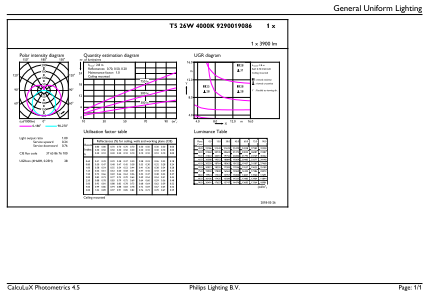

Målskisse

TLED 1200mm 26W-54W 3900lm 200D 4000K G5

Product	D1	D2	A1	A2	A3
MAS LEDtube 1200mm HO 26W 840 T5	15 mm	16,9 mm	1149 mm	1156,1 mm	1163,2 mm

Fotometriske data

26W G5

26W G5 830 3000K

Fotometriske data