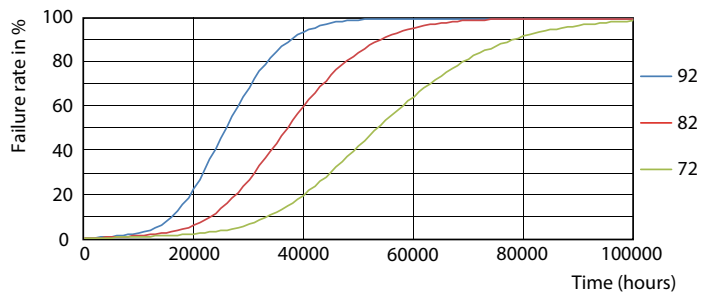

26W G5 840 4000K

Levetid

26W G5

26W G5

26W G5

26W G5

T5 Mains

Levetid