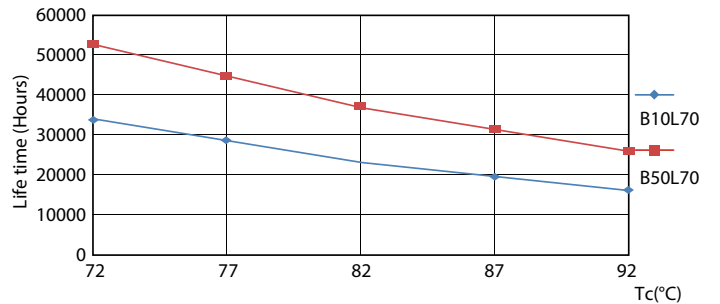

26W G5 840 4000K

Levetid

26W G5

26W G5

26W G5

26W G5

T5 Mains

Levetid