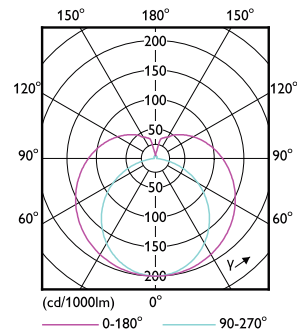

Målskisse

TLED 1200mm 26W-54W 3900lm 200D 4000K G5

Product	D1	D2	A1	A2	A3
MAS LEDtube 1200mm HO 26W 840 T5	15 mm	16,9 mm	1149 mm	1156,1 mm	1163,2 mm

Fotometriske data

26W G5

26W G5 830 3000K

Fotometriske data