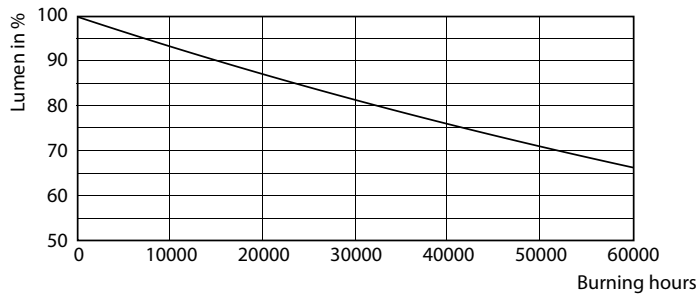

Fotometriske data

26W G5 840 4000K

Levetid

26W G5

26W G5

26W G5

26W G5