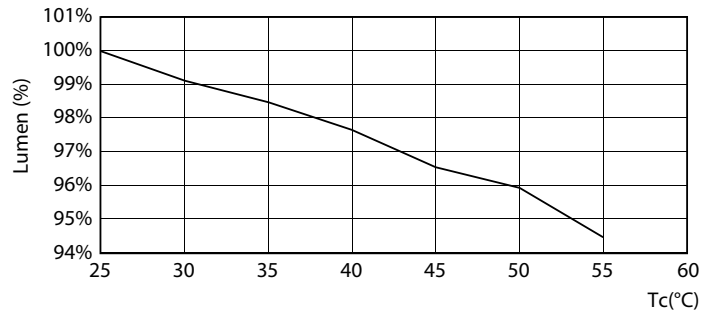

26W G5 840 4000K

Levetid