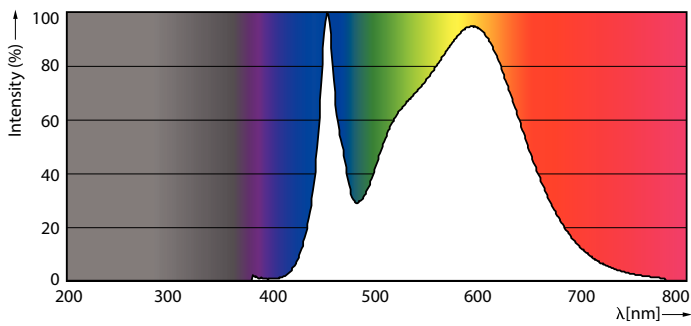

Målskisse

TLED 1200mm 26W-54W 3900lm 200D 4000K G5

Product	D1	D2	A1	A2	A3
MAS LEDtube 1200mm HO 26W 840 T5	15 mm	16,9 mm	1149 mm	1156,1 mm	1163,2 mm

Fotometriske data

26W G5

26W G5 830 3000K

Fotometriske data