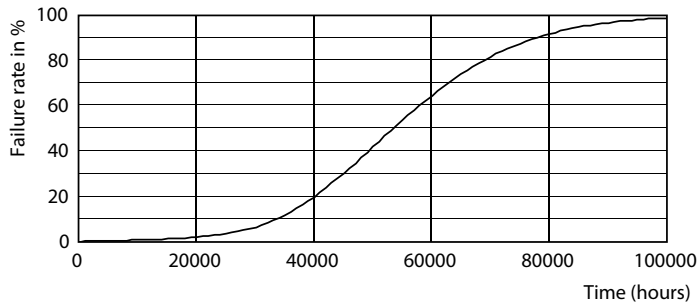

26W G5 840 4000K

Levetid