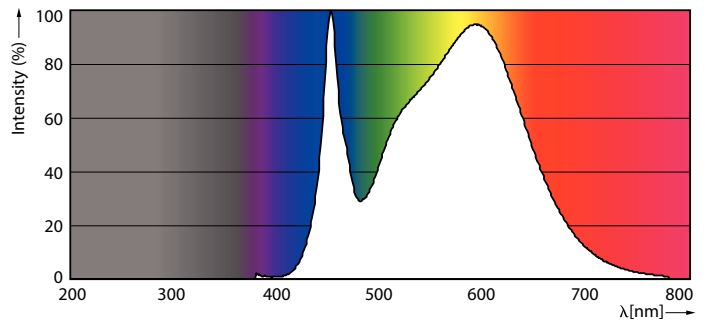

T5 Mains

Godkjenning og bruk

Energieffektivitetsmerke (EEL)	A++
Energisparingsprodukt	Yes
Godkjenningsmerker	CE merke RoHS compliance KEMA Keur certificate
Energiforbruk kWh/1000 t	26 kWh

Produktdata

Fullstendig produktkode	871869681931900
Produktnavn for bestilling	MAS LEDtube 1500mm HO 26W 840 T5

EAN/UPC – produkt	8718696819319
Bestillingskode	81931900
El-nummer	3861561
Teller – antall per pakke	1
Teller – pakker per utvendige boks	10
Materialenr. (12NC)	929001908902
Nettovekt (stykk)	0,285 kg

Målskisse

Product	D1	D2	A1	A2	A3
MAS LEDtube 1500mm HO 26W 840 T5	15 mm	16,9 mm	1449 mm	1456,1 mm	1463,2 mm

Fotometriske data

26W G5