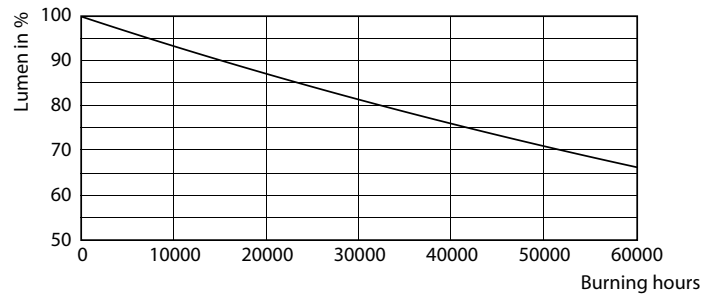

T5 Mains

Fotometriske data

Levetid