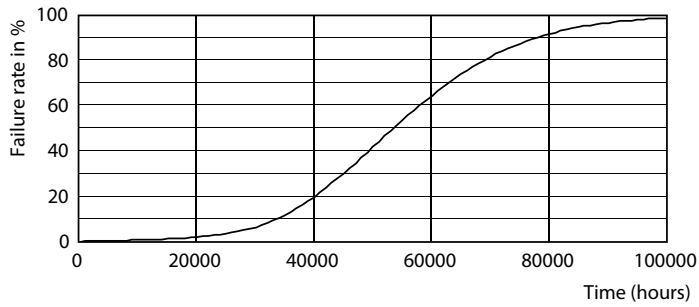

Levetid

26W G5