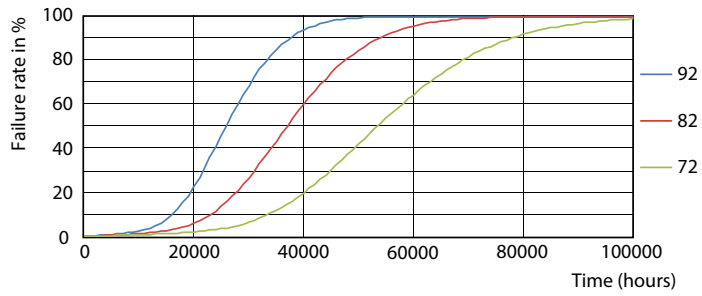

26W G5 830 3000K

Levetid

26W G5

26W G5

26W G5

26W G5

T5 Mains

Levetid