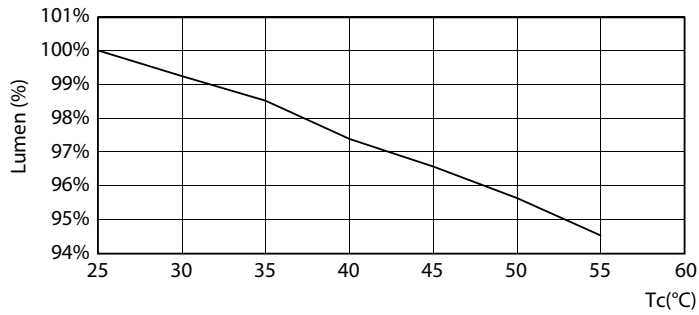

T5 Mains

Fotometriske data

Levetid

26W G5