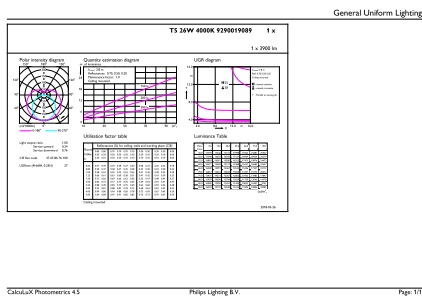

Målskisse

TLED 1500mm 26W-54W 3900lm 200D 4000K G5

Product	D1	D2	A1	A2	A3
MAS LEDtube 1500mm HO 26W 840 T5	15 mm	16,9 mm	1449 mm	1456,1 mm	1463,2 mm

Fotometriske data

26W G5 840 4000K

26W G5

T5 Mains

Fotometriske data