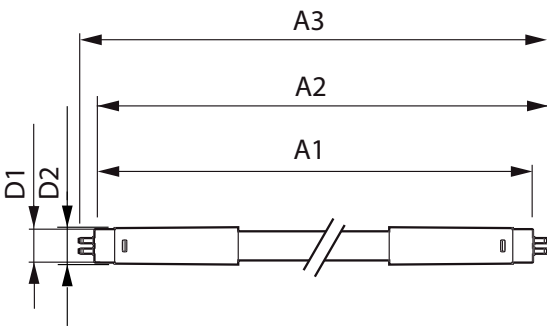

Kontroller og dimming	
Kan dimmes	No

Mekanisk og innfatning	
Produktlengde	1500 mm

T5 Mains

Godkjenning og bruk

Energieffektivitetsmerke (EEL)	A++
Energisparingsprodukt	Yes
Godkjenningsmerker	CE merke RoHS compliance KEMA Keur certificate
Energiforbruk kWh/1000 t	26 kWh

Målskisse

TLED 1500mm 26W-54W 3900lm 200D 4000K G5

Product	D1	D2	A1	A2	A3
MAS LEDtube 1500mm HO 26W 840 T5	15 mm	16,9 mm	1449 mm	1456,1 mm	1463,2 mm

Fotometriske data

26W G5 840 4000K

26W G5

T5 Mains

Fotometriske data