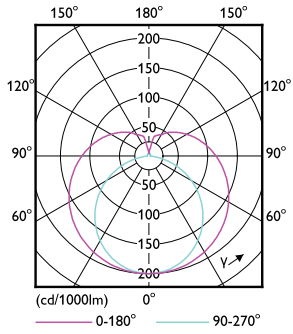

Målskisse

TLED 1500mm 26W-54W 3900lm 200D 4000K G5

Product	D1	D2	A1	A2	A3
MAS LEDtube 1500mm HO 26W 840 T5	15 mm	16,9 mm	1449 mm	1456,1 mm	1463,2 mm

Fotometriske data

26W G5 840 4000K

26W G5

T5 Mains

Fotometriske data