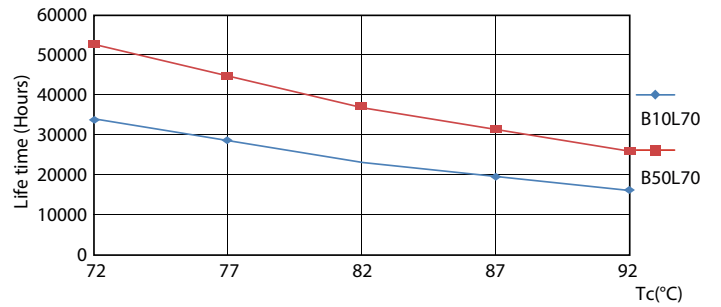

26W G5 830 3000K

Levetid

26W G5

26W G5

26W G5

26W G5

T5 Mains

Levetid