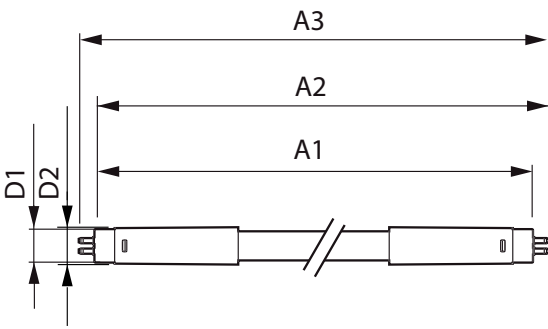

T5-verkkojännite

Hyväksyntä ja käyttökohteet

Energiatohokkuusmerkintä (EEL)	A++
Energiaa säästävä tuote	Yes
Hyväksyntämerkinnät	CE merkintä RoHS compliance KEMA Keur certificate
Energiankulutus kWh/1000 h	26 kWh

Tuotetiedot

Koko tuotekoodi	871869681933300
Tilaustuotteen nimi	MAS LEDtube 1500mm HO 26W 865 T5

EAN/UPC – tuote	8718696819333
Tilauskoodi	81933300
Sähkönumero	4720994
Osoittaja – määrä/pakkaus	1
Osoittaja – pakkauksia ulommassa laatikossa	10
Materiaalinumero (12NC)	929001909002
Nettopaino (kappale)	0,285 kg

Mittapiirros

TLED 1500mm 26W-54W 3900lm 200D 6500K G5