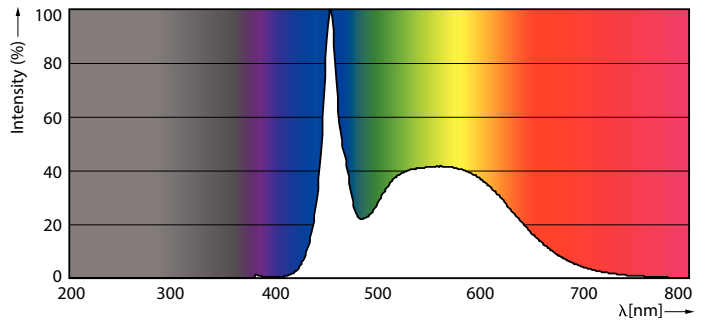

T5-verkkojännite

Hyväksyntä ja käyttökohteet

Energiatohokkuusmerkintä (EEL)	A++
Energiaa säästävä tuote	Yes
Hyväksyntämerkinnät	CE merkintä RoHS compliance KEMA Keur certificate
Energiankulutus kWh/1000 h	26 kWh

Tuotetiedot

Koko tuotekoodi	871869681933300
Tilaustuotteen nimi	MAS LEDtube 1500mm HO 26W 865 T5

EAN/UPC – tuote	8718696819333
Tilauskoodi	81933300
Sähkönumero	4720994
Osoittaja – määrä/pakkaus	1
Osoittaja – pakkauksia ulommassa laatikossa	10
Materiaalinumero (12NC)	929001909002
Nettopaino (kappale)	0,285 kg

Mittapiirros

Product	D1	D2	A1	A2	A3
MAS LEDtube 1500mm HO 26W 865 T5	15 mm	16,9 mm	1449 mm	1456,1 mm	1463,2 mm

Valonjakotiedot

26W G5