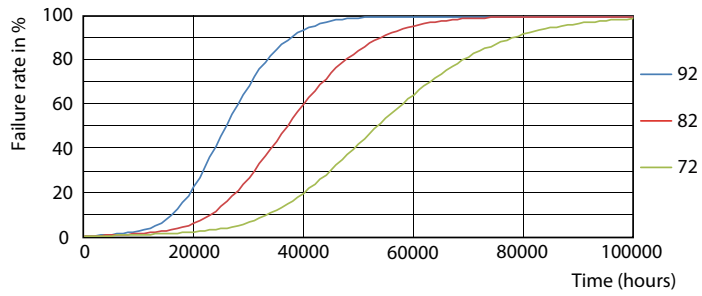

T5-verkkojännite

Käyttöikä

26W G5