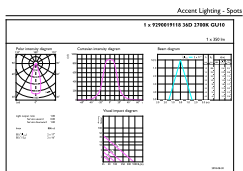

Classic LEDspotMV

Desenho dimensional

Product	D	C
LEDClassic 35W GU10 2700K 220V 36D D	50.5 mm	54.5 mm

Dados fotométricos