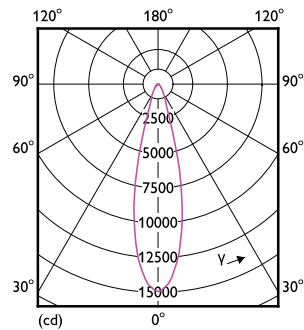

Datos del producto

Funcionamiento de emergencia	
Base de casquillo	E27 [E27]
Vida útil nominal (nom.)	25000 h
Ciclo de conmutación	50000X
Tipo técnico	36-70W
Rendimiento inicial (conforme con IEC)	
Código de color	830 [CCT de 3,000 K]
Ángulo de haz (nom.)	25 °
Flujo lumínico (nom.)	3900 lm
Flujo lumínico (nominal) (nom.)	3900 lm
Intensidad luminosa (nom.)	11000 cd
Designación de color	Blanco (WH)
Ángulo de haz nominal	25 °
Temperatura del color con correlación (nom.)	3000 K
Eficacia lumínica (nominal) (nom.)	108,00 lm/W
Índice de reproducción cromática -IRC (nom.)	80
Llmf al fin de vida útil nominal (nom.)	70 %
Mecánicos y de carcasa	
Frecuencia de entrada	50 a 60 Hz
Power (Rated) (Nom)	36 W
Corriente de lámpara (nom.)	330 mA
Equivalente de potencia	70 W

Plano de dimensiones

PAR38 120V 36-W 3800lm 15D 3000K E27 ND

Product	D	C
Master LED PAR38 36W 25D 830 ND E27	123 mm	136 mm

Datos fotométricos

LEDspot E27 PAR38 15D

PAR38 LED

Lifetime