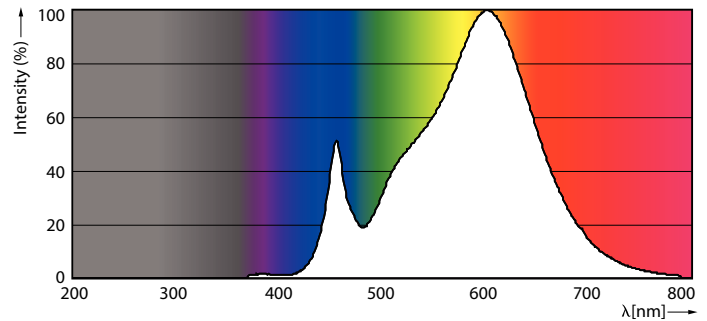

Datos del producto

Funcionamiento de emergencia	
Base de casquillo	E27 [E27]
Vida útil nominal (nom.)	25000 h
Ciclo de conmutación	50000X
Tipo técnico	36-70W
Rendimiento inicial (conforme con IEC)	
Código de color	830 [CCT de 3,000 K]
Ángulo de haz (nom.)	25 °
Flujo lumínico (nom.)	3900 lm
Flujo lumínico (nominal) (nom.)	3900 lm
Intensidad luminosa (nom.)	11000 cd
Designación de color	Blanco (WH)
Ángulo de haz nominal	25 °
Temperatura del color con correlación (nom.)	3000 K
Eficacia lumínica (nominal) (nom.)	108,00 lm/W
Índice de reproducción cromática -IRC (nom.)	80
Llmf al fin de vida útil nominal (nom.)	70 %
Mecánicos y de carcasa	
Frecuencia de entrada	50 a 60 Hz
Power (Rated) (Nom)	36 W
Corriente de lámpara (nom.)	330 mA
Equivalente de potencia	70 W

Plano de dimensiones

PAR38 120V 36-W 3800lm 15D 3000K E27 ND

Product	D	C
Master LED PAR38 36W 25D 830 ND E27	123 mm	136 mm

Datos fotométricos

LEDspot E27 PAR38 15D

PAR38 LED

Lifetime