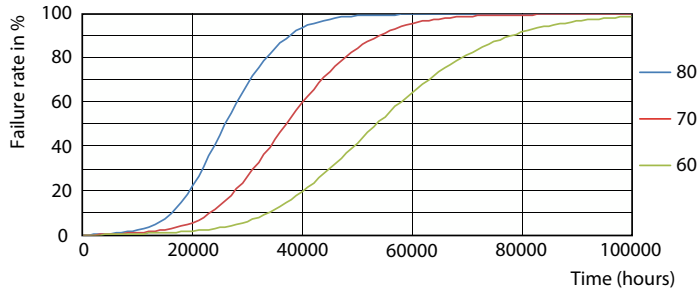

MASTER LEDtube EM/Mains T8

Livslängd

Life Expectancy Diagram - MAS LEDtube 1200mm UO 16W 840 T8 G