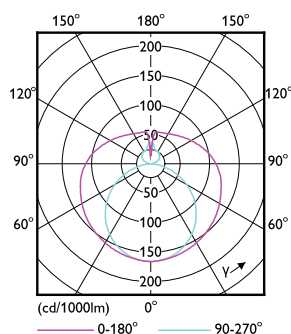

Måttskiss

Product	D1	D2	A1	A2	A3
MAS LEDtube 1200mm UO 16W 840 T8 G	25,8 mm	28 mm	1 198,2 mm	1 205,3 mm	1 212,4 mm

Fotometriska data

Spectral Power Distribution Colour - MAS LEDtube 1200mm UO 16W 840 T8 G

Light Distribution Diagram - MAS LEDtube 1200mm UO 16W 840 T8 G

MASTER LEDtube EM/Mains T8

Fotometriska data

© 2023 Philips Lighting B.V. Page 11

General uniform lighting - MAS LEDtube 1200mm UO 16W 840 T8 G