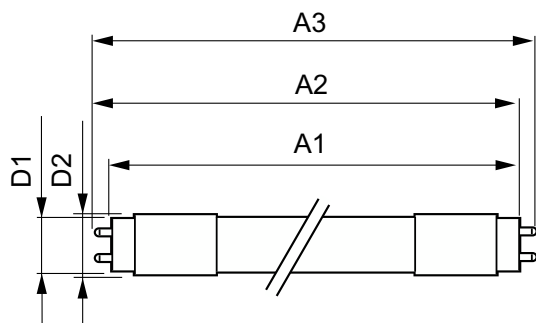

Varning och Säkerhet

- OBSERVERA: Den totala energieffektiviteten och ljusfördelningen i installationer med dessa lampor kommer att variera beroende på utförande.

Produktdata

Allmän information	
Socket	G13 [Medium Bi-Pin Fluorescent]
Nominell livslängd	50 000 h
Driftcykel	200 000
Lighting Technology	LED
EU RoHS-kompatibel	Ja
Ljusteknik	
Färgkod	840 [CCT of 4000K]
Spridningsvinkel (nom)	160 °
Ljusflöde	2 500 lm
Färgbeteckning	Kallvit (CW)
Korrelerad färgtemperatur (nom)	4000 K
Ljusutbyte (märkvärde) (nom)	156,00 lm/W
Färgbeständighet	<6

MASTER LEDtube EM/Mains T8

Temperatur	
Omgivningstemperatur	-20 °C till +45 °C
T-Case max. (nom)	55 °C
Styrenheter och dimring	
Dimbar	Nej
Mekanik och armaturhus	
Produktens längd	1 200 mm
Lampform	Lysrör, dubbel fattning
Användning och godkännande	
Energisparande produkt	Ja
Godkännandemärkningar	TUV CE-märkning Uppfyller RoHS KEMA Keur-certifikat

Måttskiss

Product	D1	D2	A1	A2	A3
MAS LEDtube 1200mm UO 16W 840 T8 G	25,8 mm	28 mm	1 198,2 mm	1 205,3 mm	1 212,4 mm

Fotometriska data

Spectral Power Distribution Colour - MAS LEDtube 1200mm UO 16W 840 T8 G