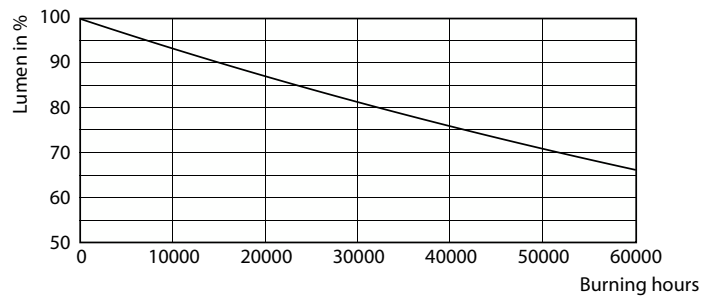

Life Expectancy Diagram - MAS LEDtube 1200mm UO 16W 840 T8 G