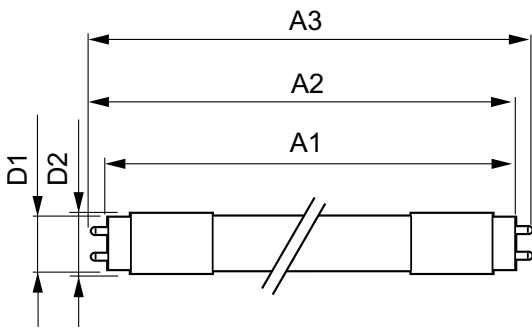

MASTER LEDtube EM/Mains

Godkjenning og bruk

Energieffektivitetsmerke (EEL)	A++
Energisparingsprodukt	Yes
Godkjenningsmerker	CE merke RoHS compliance KEMA Keur certificate
Energiforbruk kWh/1000 t	24 kWh

Produktdata

Fullstendig produktkode	871869959512800
Produktnavn for bestilling	MAS LEDtube 1500mm UO 24W 840 T8 G

EAN/UPC – produkt	8718699595128
Bestillingskode	59512800
Teller – antall per pakke	1
Teller – pakker per utvendige boks	10
Materialenr. (12NC)	929001923802
Nettovekt (stykk)	0,310 kg

Warnings and safety

· -

Målskisse

TLED master UO glass 3700lm 24w 4000k

Product	D1	D2	A1	A2	A3
MAS LEDtube 1500mm UO 24W 840 T8 G	25,8 mm	28 mm	1498,7 mm	1505,8 mm	1512,9 mm