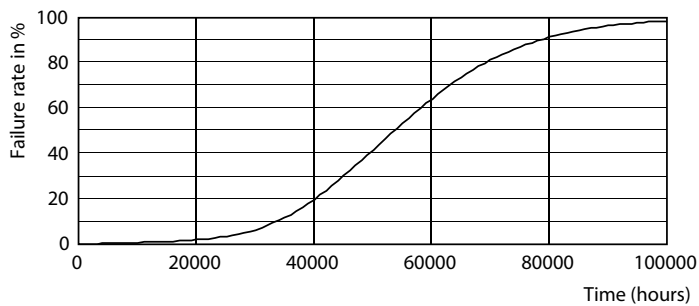

LEDtube UO 16W G13 830 24D ND