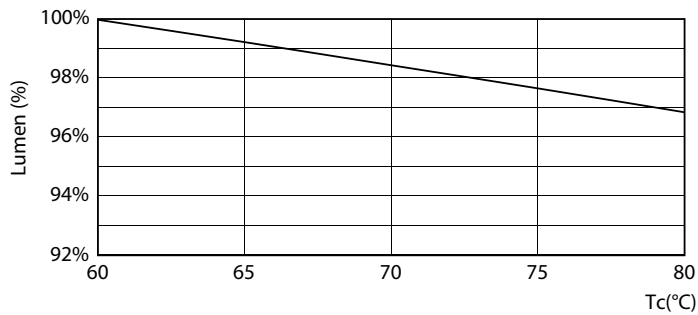

Levetid

LEDtube UO 24W G13 830 24D ND