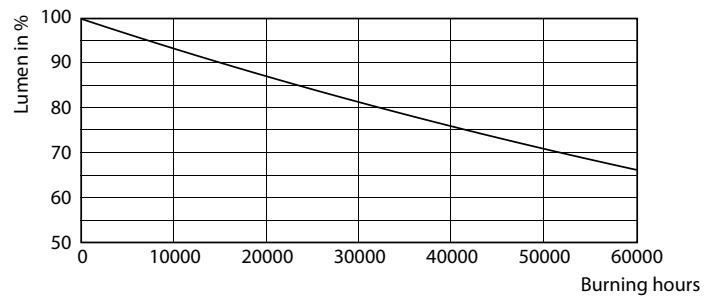

## Levetid

LEDtube UO 24W G13 830 24D ND

LEDtube UO 16W G13 830 24D ND

LEDtube UO 16W G13 830 24D ND

LEDtube UO 16W G13 830 24D ND