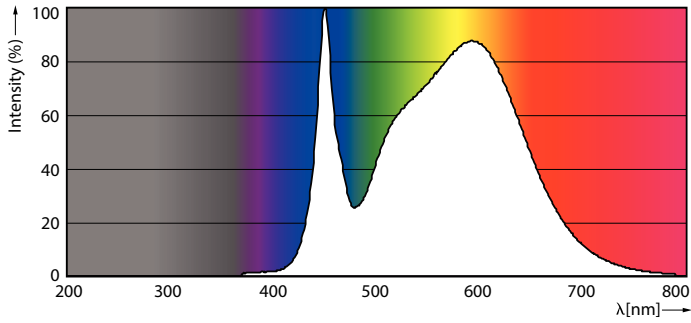

MASTER LEDtube EM/Mains

Fotometriske data

LEDtube UO 24W G13 840 24D ND