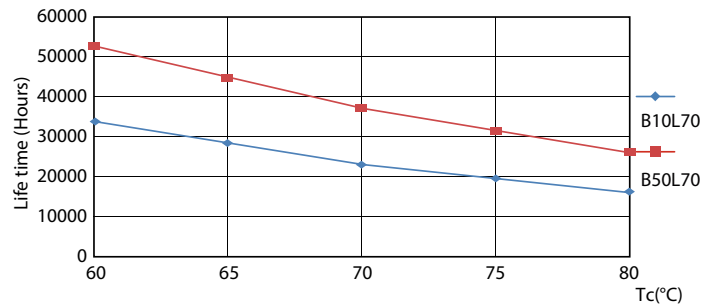

LEDtube UO 16W G13 830 24D ND