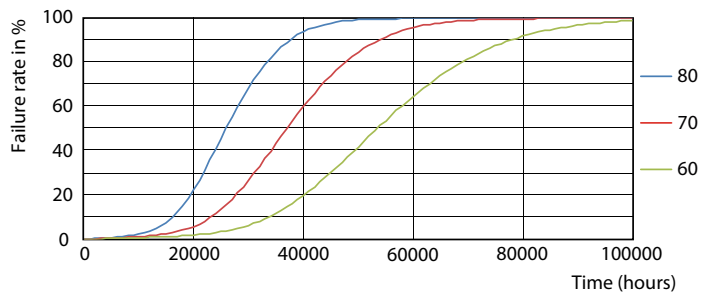

MASTER LEDtube EM/Mains

Levetid

LEDtube UO 16W G13 830 24D ND