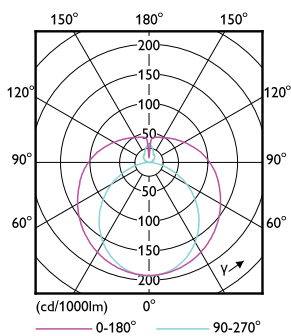

Fotometriske data

LEDtube UO 24W G13 830 24D ND

LEDtube UO 24W G13 840 24D ND