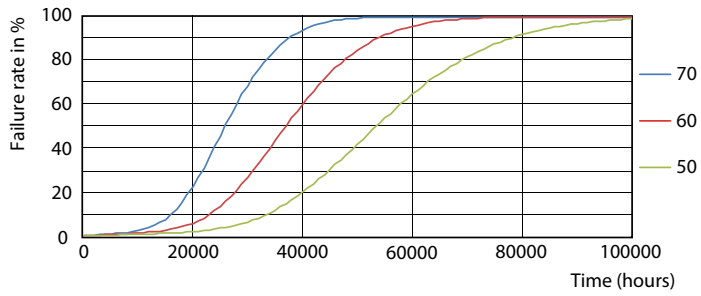

CorePro LEDtube MainsFit T8

Lifetime

8.5W G13