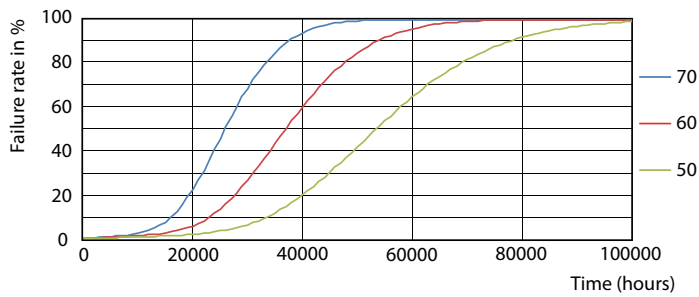

## 8-5W G13 850 5000K

Lifetime

8.5W G13

8.5W G13

8.5W G13

8.5W G13

8.5W G13