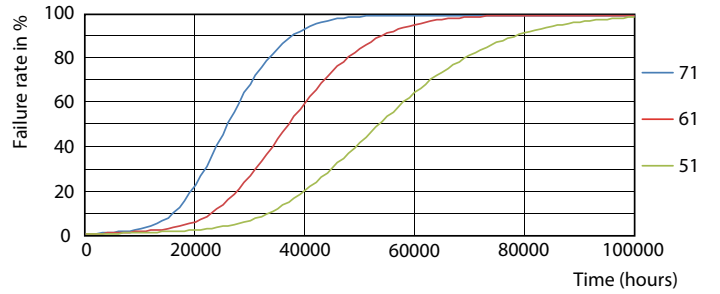

Lifetime

8.5W G13

15-5W 2G13