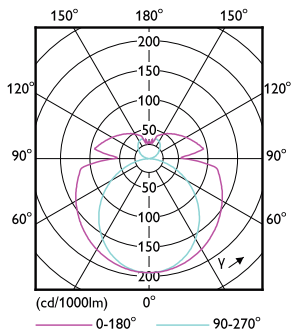

15-5W 2G13

15-5W 2G13 830 3000K