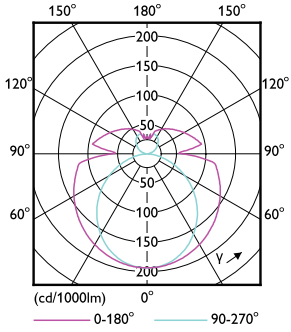

**Dimensional drawing**

Product	D1	D2	B	A1	D
15.5T8-6U/COR/24-830/MF20/G 10/1	25.7 mm	28.1 mm	152 mm	570 mm	27.9 mm

**TLED MF CorePro U bent 2000lm 3000K**

**Photometric data**

**15-5W 2G13**

**15-5W 2G13 830 3000K**

Photometric data

15-5W 2G13 830 3000K

Lifetime

15-5W 2G13

8.5W G13

8.5W G13

15-5W 2G13