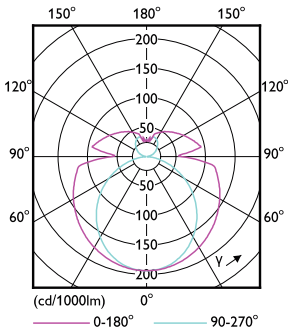

## Dimensional drawing

Product	D1	D2	B	A1	D
15.5T8-6U/COR/24-850/MF21/G 10/1	25.7 mm	28.1 mm	152 mm	570 mm	27.9 mm

15.5T8-6U/COR/24-850/MF21/G 10/1

## Photometric data

15-5W 2G13

15-5W 2G13 830 3000K