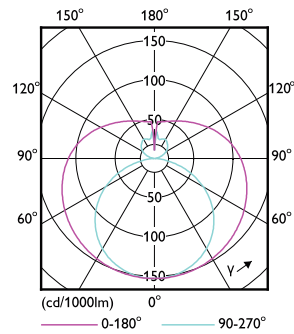

Dimensional drawing

TLED 1200mm T8 120-277 16W 1800lm 4000K

Product	D1	D2	A1	A2	A3
16T8/LED/48-840/IF18/G 25/1	25.7 mm	28 mm	1198 mm	1205 mm	1212 mm

Photometric data

LEDtubes 1200mm T8 120-277 16W 1800lm 4000K