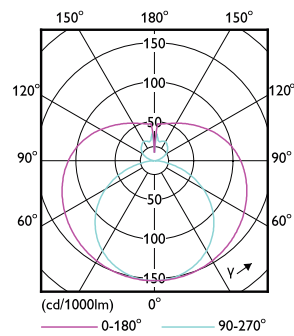

Dimensional drawing

TLED 1200mm T8 120-277 16W 1800lm 5000K

Product	D1	D2	A1	A2	A3
16T8/LED/48-850/IF18/G 25/1	25.7 mm	28 mm	1198 mm	1205 mm	1212 mm

Photometric data

LEDtubes 1200mm T8 120-277 16W 1800lm 5000K

LEDtubes 1200mm T8 120-277 16W 1800lm 4000K

Photometric data

LEDtubes 1200mm T8 120-277 16W 1800lm 5000K

Lifetime

LEDtubes 1200mm T8 120-277 16W 1800lm 4000K

LEDtubes 1200mm T8 120-277 16W 1800lm 4000K

LEDtubes 1200mm T8 120-277 16W 1800lm 4000K