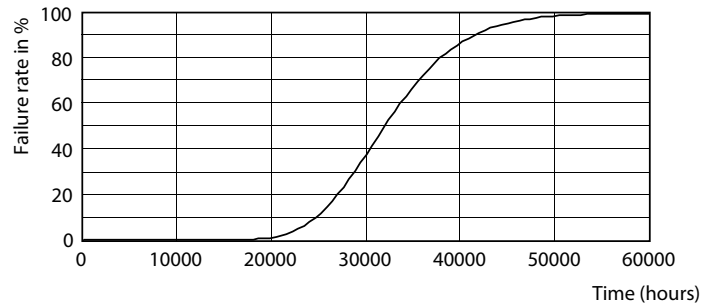

LEDtubes 1200mm T8 120-277 16W 1800lm 4000K

Photometric data

LEDtubes 1200mm T8 120-277 16W 1800lm 5000K

Lifetime

LEDtubes 1200mm T8 120-277 16W 1800lm 4000K

LEDtubes 1200mm T8 120-277 16W 1800lm 4000K

LEDtubes 1200mm T8 120-277 16W 1800lm 4000K