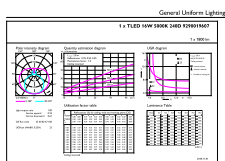

Dimensional drawing

TLED 1200mm T8 120-277 16W 1800lm 5000K

Product	D1	D2	A1	A2	A3
16T8/LED/48-850/IF18/G 25/1	25.7 mm	28 mm	1198 mm	1205 mm	1212 mm

Photometric data

LEDtubes 1200mm T8 120-277 16W 1800lm 5000K