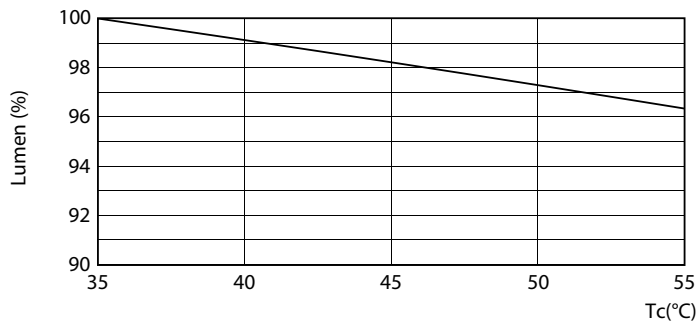

LEDtubes 1200mm T8 120-277 16W 1800lm 4000K

Photometric data

LEDtubes 1200mm T8 120-277 16W 1800lm 5000K

Lifetime

LEDtubes 1200mm T8 120-277 16W 1800lm 4000K

LEDtubes 1200mm T8 120-277 16W 1800lm 4000K

LEDtubes 1200mm T8 120-277 16W 1800lm 4000K