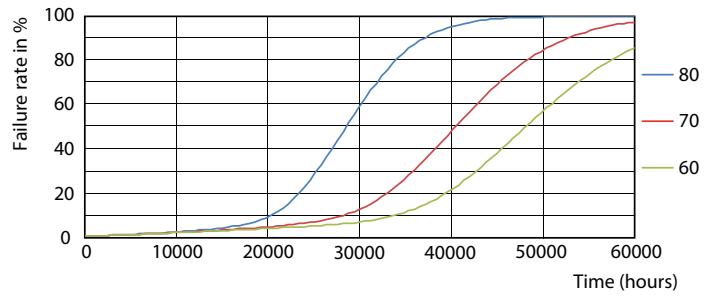

## Photometric data

Lighting Data Table

LEDtube 16T8 UF18 48-840

LEDtube 16T8 UF18 48-840

LEDtube 16T8 UF18

Lifetime

LEDtube 16T8 UF18

LEDtube 16T8 UF18 LifetimeVsTc