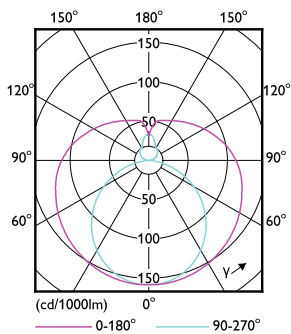

## Dimensional drawing

4ft T8 16-32W 1700lm 240D 4000K G13 ND

Product	D1	D2	A1	A2	A3
16T8/LED/48-840/UF18/G 10/1	25.7 mm	28 mm	1198 mm	1205 mm	1212 mm

## Photometric data

Lighting Data Table

LEDtube 16T8 UF18 48-840

LEDtube 16T8 UF18 48-840

LEDtube 16T8 UF18

Lifetime

LEDtube 16T8 UF18

LEDtube 16T8 UF18 LifetimeVsTc