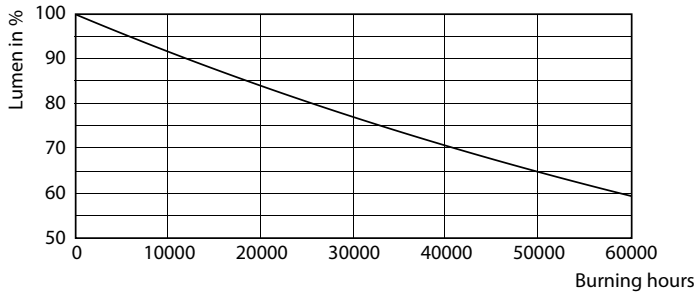

## Photometric data

Lighting Data Table

LEDtube 16T8 UF18 48-840

LEDtube 16T8 UF18 48-840

LEDtube 16T8 UF18

Lifetime

LEDtube 16T8 UF18

LEDtube 16T8 UF18 LifetimeVsTc