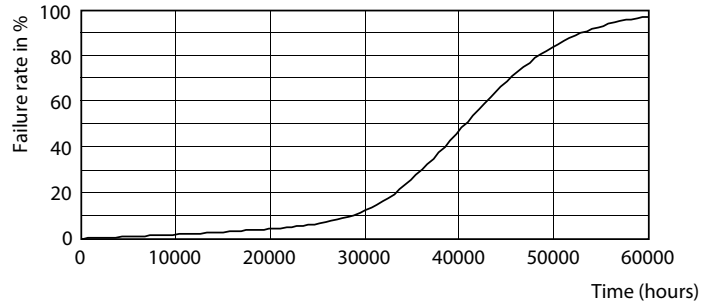

## Photometric data

Lighting Data Table

LEDtube 16T8 UF18 48-840

LEDtube 16T8 UF18 48-840

LEDtube 16T8 UF18

Lifetime

LEDtube 16T8 UF18

LEDtube 16T8 UF18 LifetimeVsTc