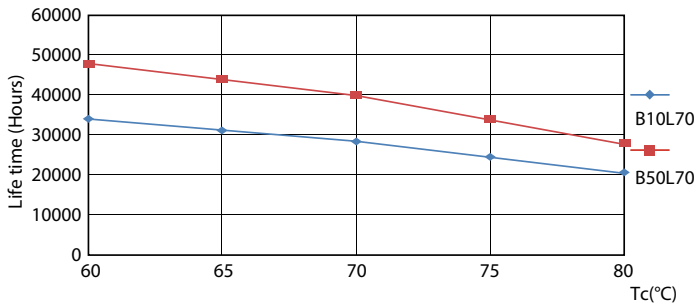

## Photometric data

Lighting Data Table

LEDtube 16T8 UF18 48-840

LEDtube 16T8 UF18 48-840

LEDtube 16T8 UF18

Lifetime

LEDtube 16T8 UF18

LEDtube 16T8 UF18 LifetimeVsTc