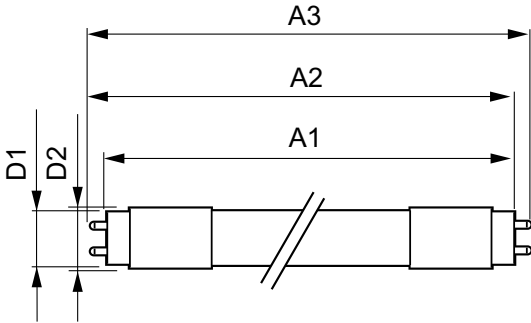

## Dimensional drawing

4ft T8 16-32W 1700lm 240D 4000K G13 ND

Product	D1	D2	A1	A2	A3
16T8/LED/48-840/UF18/G 10/1	25.7 mm	28 mm	1198 mm	1205 mm	1212 mm