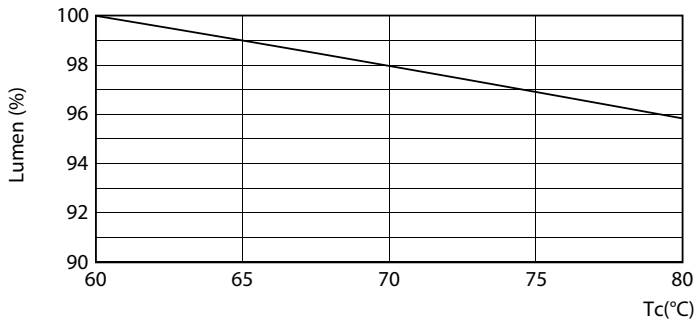

## Photometric data

Lighting Data Table

LEDtube 16T8 UF18 48-840

LEDtube 16T8 UF18 48-840

LEDtube 16T8 UF18

Lifetime

LEDtube 16T8 UF18

LEDtube 16T8 UF18 LifetimeVsTc