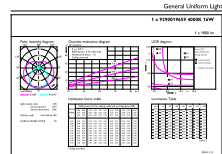

Photometric data

Lighting Data Table

LEDtube 16T8 UF18 48-840

LEDtube 16T8 UF18 48-840