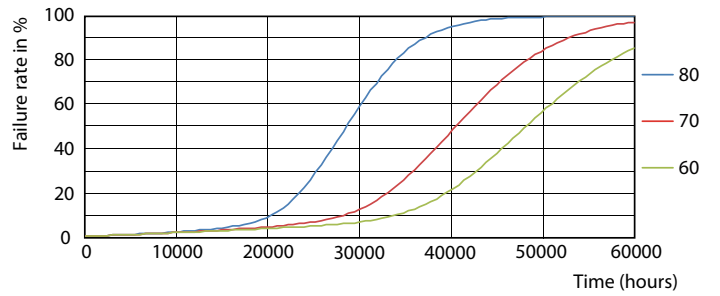

LEDtube 16T8 UF18 48-850

LEDtube 16T8 UF18

LEDtube 16T8 UF18 48-850

Lifetime

LEDtube 16T8 UF18

LEDtube 16T8 UF18

LEDtube 16T8 UF18 LifetimeVsTc

LEDtube 16T8 UF18 FailureRate