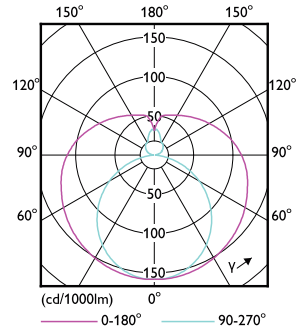

LEDtube 16T8 UF18

© 2019 Philips Lighting B.V. Page 11

LEDtube 16T8 UF18 48-850